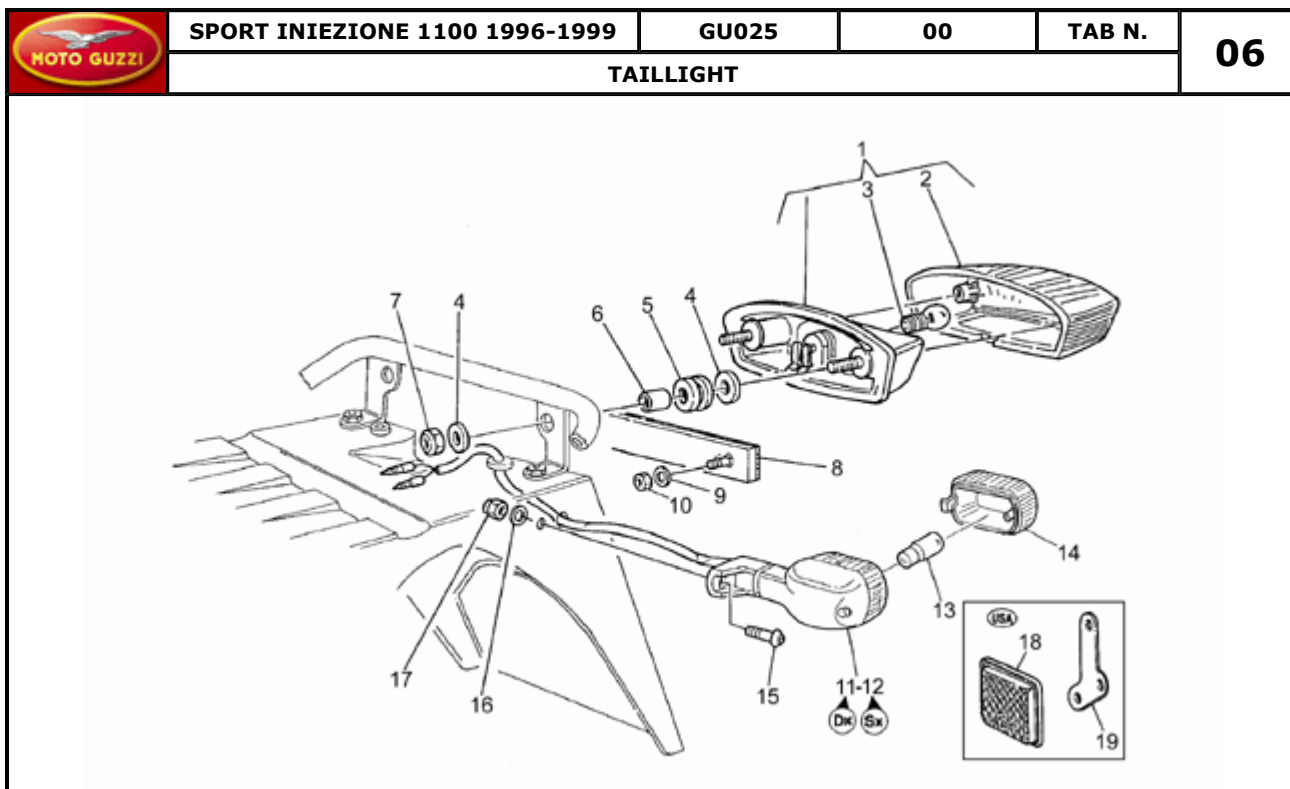

Pos.	Description	Year	I_M_	Country	Version	Code	Q.ty	P.Cod.
1	Taillight	-	-	-	-	GU31740960	1	
2	Taillight lens	-	-	-	-	GU31741760	1	
3	Lamp 12V/5-21W	-	-	-	-	GU93450224	1	
4	Washer 6,4x12x1,2	-	-	-	-	GU95100141	4	
5	Rubber spacer	-	-	-	-	GU91551082	2	
6	Spacer	-	-	-	-	GU91180608	2	
7	Nut M6x1	-	-	-	-	GU92630206	2	
8	Rear reflector	-	-	-	-	GU28745800	1	
9	Washer	-	-	-	-	GU95129080	2	
10	Nut	-	-	-	-	GU92602204	2	
11	Rear LH turn indicator	-	-	-	D	GU30750601	1	
12	Rear RH turn indicator	-	-	-	S	GU30751601	1	
13	Lamp 12V-10W	-	-	-	-	GU93450127	2	
14	Turn indicator lens	-	-	-	-	GU30753701	2	
15	Screw	-	-	-	-	GU98230620	2	
16	Washer 5,3x10x0,5	-	-	-	-	GU95100121	2	
17	Nut M6x1	-	-	-	-	GU92630106	2	
18	Rear reflector, red	-	-	USA	-	GU14781570	2	
19	Reflector support	-	-	USA	-	GU30781820	2