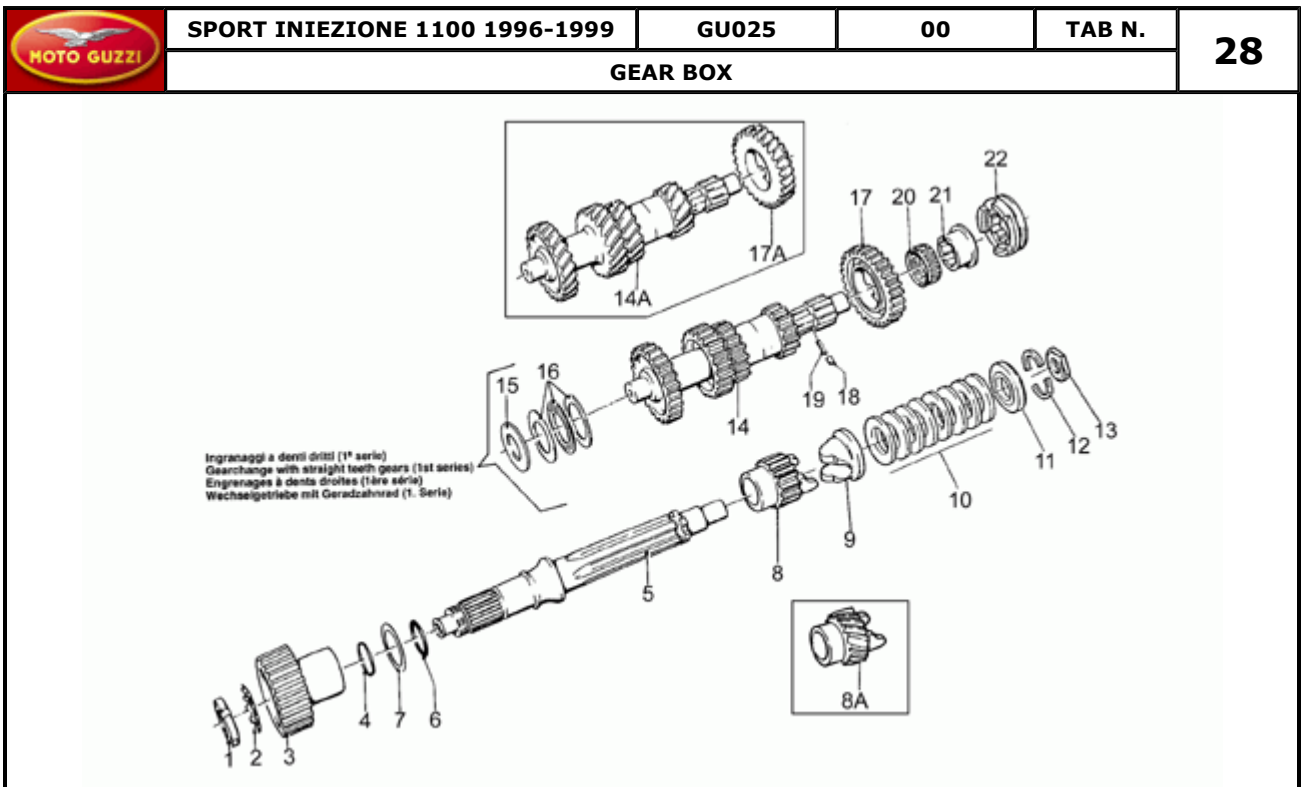

Pos.	Description	Year	I_M_	Country	Version	Code	Q.ty	P.Cod.
1	Ring nut	-	-	-	-	GU93601022	1	
2	Washer 22x20x3,9	-	-	-	-	GU95028022	1	
3	Clutch gear	-	-	-	-	GU30081810	1	
4	O-ring 23,52x1,78	-	-	-	-	GU90706235	1	
5	Clutch shaft	-	-	-	-	GU14210702	1	
6	O-ring 20,24X2,62	-	-	-	-	GU90706203	1	
7	Oil-spreading washer 25,1x36x0,5	-	-	-	-	GU14218401	1	
8	Gear Z=17	-	-	-	ET	GU01211100	1	
	Neutral gear Z=17	-	-	-	ST	GU30211101	1	
9	Hose	-	-	-	-	GU30211260	1	
10	Belleville spring	-	-	-	-	GU30211560	8	
11	Disc	-	-	-	-	GU30211660	1	
12	Half ring	-	-	-	-	GU12211700	2	
13	Spacer	-	-	-	-	GU14219401	1	
14	Primary gear shaft	-	-	-	ST	GU30210500	1	
	Primary gear shaft	-	-	-	ET	GU01210500	1	
15	Thrust washer sp.2	-	-	-	-	GU18211050	1	
	Thrust washer sp.2,1	-	-	-	-	GU18211051	1	
	Thrust washer sp.2,2	-	-	-	-	GU18211052	1	
	Thrust washer sp.2,4	-	-	-	-	GU18211054	1	
16	Roller bearing	-	-	-	-	GU92258525	1	
17	Gear 5a Z=26	-	-	-	ET	GU01212000	1	
	Gear 5a Z=26	-	-	-	ST	GU30212003	1	
18	Roller	-	-	-	-	GU92296750	1	
19	Spring	-	-	-	-	GU94321051	1	
20	Roller cage 30x35x13	-	-	-	-	GU92251030	1	
21	Bush 5a AP	-	-	-	-	GU14212210	1	
22	Sliding sleeve 5a	-	-	-	-	GU30231500	1