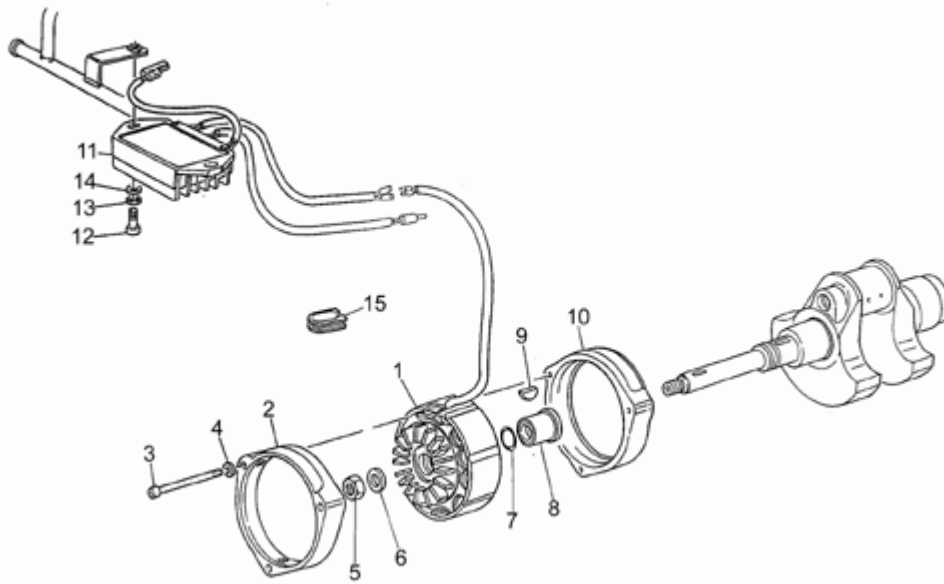

SPORT INIEZIONE 1100 1996-1999	GU025	00	TAB N.	35
	GENERATOR - REGULATOR				

Pos.	Description	Year	I_M_	Country	Version	Code	Q.ty	P.Cod.
1	Generator	-	-	-	-	GU37712405	1	
2	Front calotte	-	-	-	-	GU29711460	1	
3	Screw	-	-	-	-	GU98620265	3	
4	Washer 5,9X3X0,8	-	-	-	-	GU29217960	3	
5	Nut M16X1,5	-	-	-	-	GU92603516	1	
6	Washer 16,25x24,5x5	-	-	-	-	GU30714201	1	
7	O-ring 17,86X2,62	-	-	-	-	GU90706178	1	
8	Spacer	-	-	-	-	GU37712306	1	
9	Transmission key	-	-	-	-	GU91600450	1	
10	Rear cap	-	-	-	-	GU29711960	1	
11	Voltage regulator	-	-	-	-	GU37703805	1	
12	Hex socket screw M6X16	-	-	-	-	GU98622316	2	
13	Washer 6,4x10x0,7	-	-	-	-	GU14217901	2	
14	Washer	-	-	-	-	GU95000206	2	
15	Rubber spacer	-	-	-	-	GU19007700	1