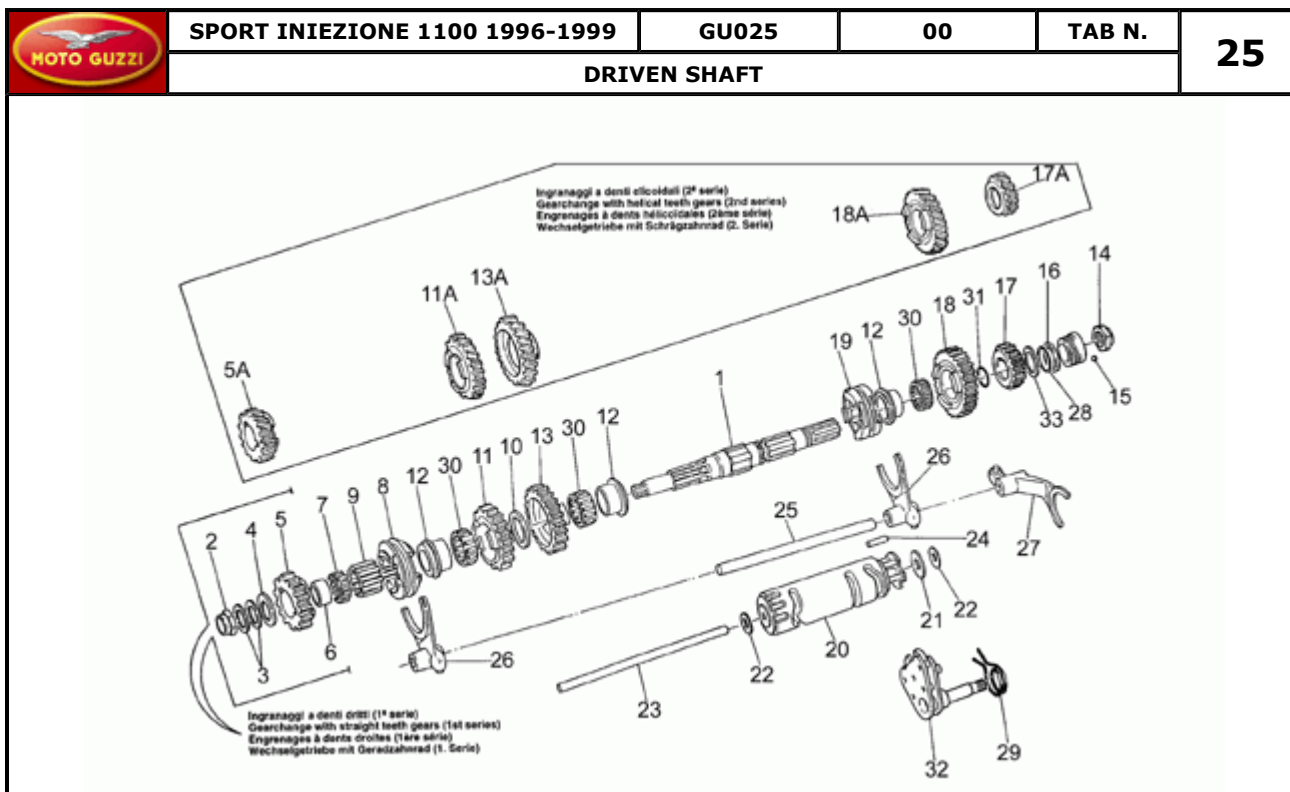

Pos.	Description	Year	I_M	Country	Version	Code	Q.ty	P.Cod.
1	Driven shaft	-	-	-	-	GU30213602	1	
2	Nut	-	-	-	-	GU14217410	1	
3	Shim 17,25x27x0,5	-	-	-	-	GU43083810	2	
4	Clearance washer 17,1x30	-	-	-	-	GU14215400	1	
5	Gear 4a Z=20	-	-	-	ET	GU01215100	1	
	Gear 4a Z=20	-	-	-	ST	GU30215100	1	
6	Ring 4a	-	-	-	-	GU92259017	1	
7	Roller cage 4a A.S.	-	-	-	-	GU92251022	1	
8	Hose 3a-4a AS	-	-	-	-	GU30231000	1	
9	Hose	-	-	-	-	GU14232512	1	
10	Washer 25x40x3	-	-	-	-	GU14218011	1	
11	Gear 3a Z=23	-	-	-	ST	GU30214800	1	
	Gear 3a Z=23	-	-	-	ET	GU01214800	1	
12	Bush 1a-2a-3a AS	-	-	-	-	GU14213001	3	
13	Gear 2a Z=25	-	-	-	ET	GU01214500	1	
	Gear 2a Z=25	-	-	-	ST	GU30214500	1	
14	Nut	-	-	-	-	GU14219310	1	
15	Ball	-	-	-	-	GU92295702	1	
16	Washer 22,1x32x2	-	-	-	-	GU14217300	1	
17	Gear 5a Z=19	-	-	-	ST	GU30215203	1	
	Gear 5a Z19	-	-	-	ET	GU01215200	1	
18	Gear 1a Z=29	-	-	-	ET	GU01214200	1	
	Gear 1a Z=29	-	-	-	ST	GU30214200	1	
19	Sliding sleeve 1a/2a AS	-	-	-	-	GU30230700	1	
20	Shift cam	-	-	-	-	GU14234405	1	
21	Washer 8,2x28x1	-	-	-	-	GU14235500	1	
22	Shim 1,2 mm	-	-	-	-	GU55235003	3	
	Shim 0,6 mm	-	-	-	-	GU55235000	3	
	Shim 0,8 mm	-	-	-	-	GU55235001	3	
	Shim 1 mm	-	-	-	-	GU55235002	3	
23	Rod	-	-	-	-	GU14234300	1	
24	Pin	-	-	-	-	GU14234600	4	
25	Rod	-	-	-	-	GU14232400	1