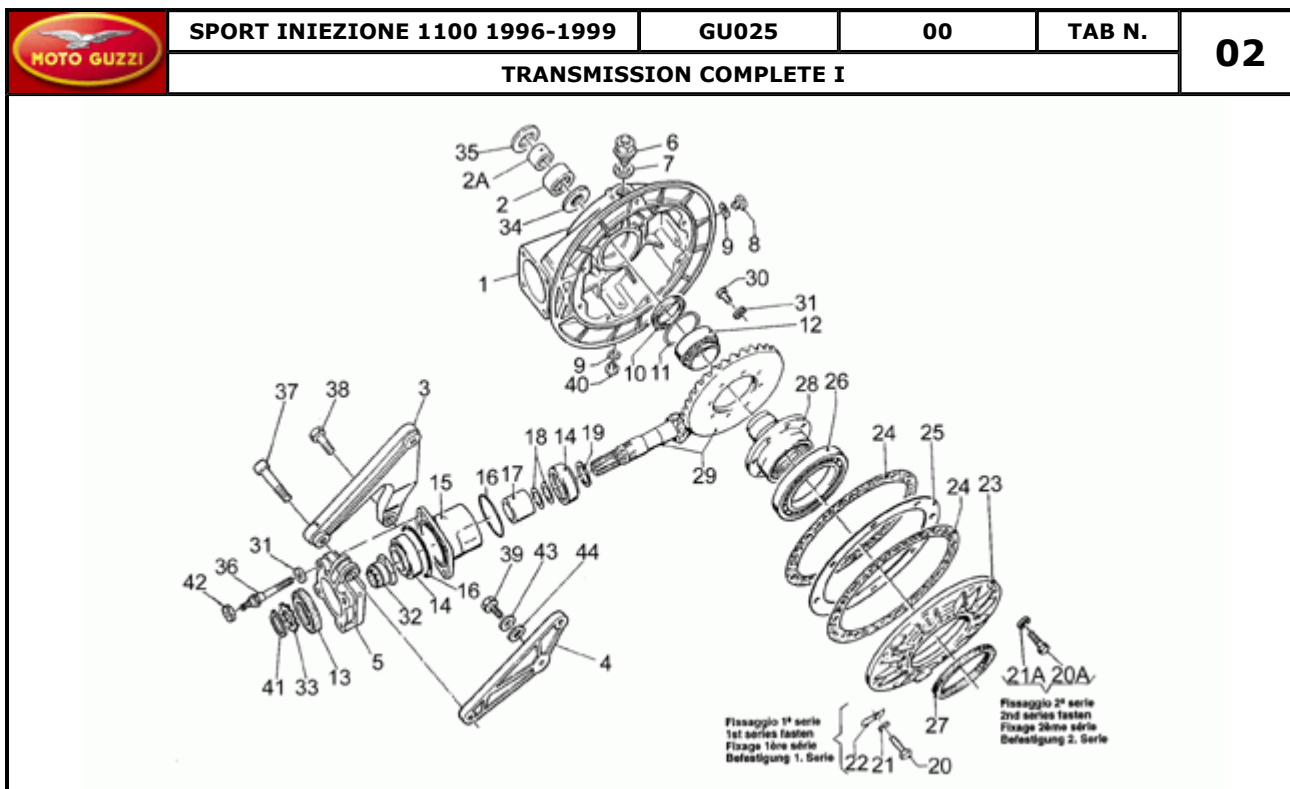

Pos.	Description	Year	I_M	Country	Version	Code	Q.ty	P.Cod.
1	Transmission housing	-	-	-	-	GU01350300	1	
2	Roller bearing	-	-	-	-	GU92252225	1	
	Ring	-	-	-	-	GU92259025	1	
3	Ext. plate	-	-	-	-	GU37351006	1	
4	Int. plate	-	-	-	-	GU01352100	1	
5	Bearings support Plate	-	-	-	-	GU01350900	1	
6	Oil plug	-	-	-	-	GU28351260	1	
7	Gasket 20,1x28x2	-	-	-	-	GU95100709	1	
8	Oil level plug	-	-	-	-	GU95980214	1	
9	Gasket	-	-	-	-	GU10528900	2	
10	Gasket ring	-	-	-	-	GU90403850	1	
11	Gasket ring	-	-	-	-	GU12351100	1	
12	Roller bearing 40x55x17	-	-	-	-	GU92254340	1	
13	Gasket ring	-	-	-	-	GU90403552	1	
14	Tap.roller bearing 25x5	-	-	-	-	GU92249227	2	
15	Flange	-	-	-	-	GU18352400	1	
16	Gasket 58,42x2,62	-	-	-	-	GU90706584	2	
17	Spacer	-	-	-	-	GU18355100	1	
18	Shim 0,1 mm	-	-	-	-	GU12355202	1	
	Shim 0,15 mm	-	-	-	-	GU12355203	1	
19	Spacer 1,2 mm	-	-	-	-	GU19355322	1	
	Spacer 1,9 mm	-	-	-	-	GU19355329	1	
	Spacer 1,8 mm	-	-	-	-	GU19355328	1	
	Spacer 1,7 mm	-	-	-	-	GU19355327	1	
	Spacer 1,6 mm	-	-	-	-	GU19355326	1	
	Spacer 1,5 mm	-	-	-	-	GU19355325	1	
	Spacer 1,3 mm	-	-	-	-	GU19355323	1	
	Spacer 1,1 mm	-	-	-	-	GU19355321	1	
	Spacer 1 mm	-	-	-	-	GU19355320	1	
	Spacer 1,4 mm	-	-	-	-	GU19355324	1	
20	Screw M8X25	-	-	-	1A	GU98054425	8	
	Screw M8X25	-	-	-	2A	GU19357660	8	
21	Washer 8,4X13X0,8	-	-	-	2A	GU14615901	8