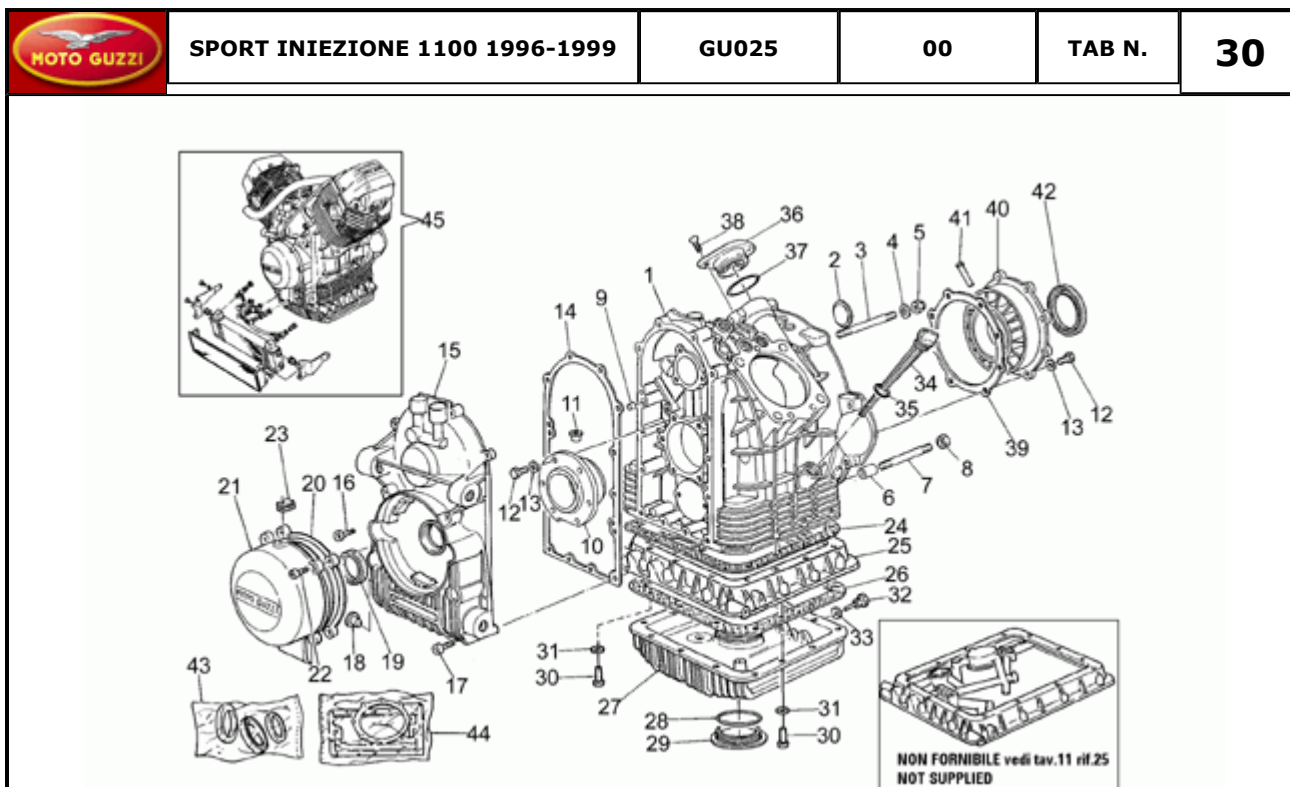

Pos.	Description	Year	I_M	Country	Version	Code	Q.ty	P.Cod.
1	Crankcase	-	-	-	-	GU01000700	1	
2	Disc	-	-	-	-	GU12003900	1	
3	Stud bolt M8X66	-	-	-	-	GU96508066	3	
4	Washer	-	-	-	-	GU95004208	4	
5	Nut	-	-	-	-	GU92781081	2	
6	Coupling bush	-	-	-	-	GU12018900	2	
7	Stud bolt M8x75	-	-	-	-	GU96508075	1	
8	Nut M8X1,25	-	-	-	-	GU92602208	2	
9	Pin	-	-	-	-	GU95512081	2	
10	Complete flange	-	-	-	std	GU14011900	1	
	Flange min.0,2 mm	-	-	-	M	GU14011901	1	
11	Pin	-	-	-	-	GU12012200	1	
12	Screw M8X25	-	-	-	-	GU98054425	14	
13	Spring washer 8x15x0,3	-	-	-	-	GU61270300	14	
14	Cover gasket	-	-	-	-	GU12001200	1	
15	Timing system cover	-	-	-	-	GU01001400	1	
16	Hex socket screw M6X25	-	-	-	-	GU98622325	8	
17	Screw M6X35	-	-	-	-	GU98620335	6	
18	Plug	-	-	-	-	GU30002100	1	
19	Gasket ring 28x38x7	-	-	-	-	GU90402840	1	
20	Flange	-	-	-	-	GU18001150	1	
21	Cover	-	-	-	-	GU18001650	1	
22	Screw	-	-	-	-	GU98310630	4	
23	Rubber spacer	-	-	-	-	GU19007700	1	
24	Gasket	-	-	-	-	GU01003650	1	
25	Flange	-	-	-	2A	GU01003202	1	
26	Gasket	-	-	-	-	GU01003600	1	
27	Motor oil cup	-	-	-	-	GU01003500	1	
28	O-ring	-	-	-	-	GU90706948	1	
29	Plug	-	-	-	-	GU01003400	1	
30	Screw	-	-	-	-	GU98622322	28	
31	Washer 6,15x11x0,8	-	-	-	-	GU95004206	28	
32	Oil unload plug	-	-	-	1A-L	GU30003770	1