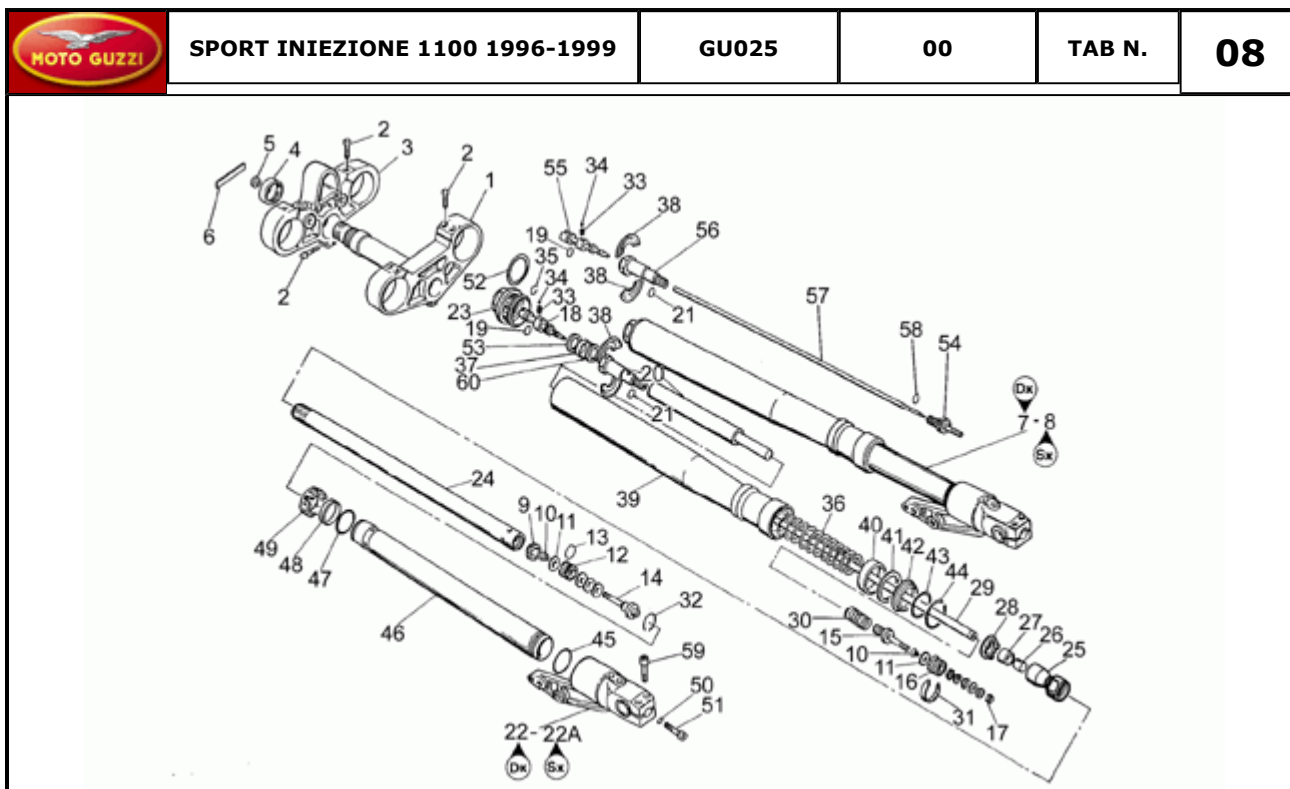

Pos.	Description	Year	I_M	Country	Version	Code	Q.ty	P.Cod.
1	Bottom plate, light colour	-	-	-	00898N	-	GU01494001	1
	Bottom plate, gunmetal grey	-	-	-	-	-	GU01494000	1
2	Screw M8X30	-	-	-	-	-	GU98622430	7
3	Top plate, gunmetal grey	-	-	-	-	-	GU01493100	1
	Top plate, light colour	-	-	-	00898N	-	GU01493101	1
4	Plug	-	-	-	-	-	GU30513400	1
5	Plug	-	-	-	-	-	GU23943410	1
6	Decal "Aquila"	-	-	-	-	-	GU01517700	1
7	RH hub cpl.	-	-	-	CR	-	GU01490601	1
8	LH hub cpl.	-	-	-	ER	-	GU01490701	1
9	Nut	-	-	-	-	-	GU01530510	2
10	Spring	-	-	-	-	-	GU01530511	4
11	Calibration blade	-	-	-	-	-	GU01530512	4
12	Piston	-	-	-	CR	-	GU01530513	2
13	O-ring	-	-	-	-	-	GU01530514	2
14	Valve	-	-	-	CR	-	GU01530515	2
15	Piston	-	-	-	ER	-	GU01530516	1
16	Piston	-	-	-	ER	-	GU01530517	2
17	Nut	-	-	-	-	-	GU01530518	2
18	RH needle rebound	-	-	-	CR	-	GU01530519	1
19	O-ring	-	-	-	-	-	GU01530520	4
20	Adjuster unit	-	-	-	CR	-	GU01530521	1
21	O-ring	-	-	-	-	-	GU01530522	2
22	RH wheel carrier	-	-	-	-	-	GU01530523	1
	LH wheel carrier	-	-	-	-	-	GU01530561	1
23	LH plug	-	-	-	ER	-	GU01530562	1
	LH plug	-	-	-	CR	-	GU01530524	1
24	Pipe	-	-	-	-	-	GU01530525	2
25	Hose	-	-	-	-	-	GU01530526	2
26	Bush	-	-	-	-	-	GU01530527	2
27	Drift	-	-	-	-	-	GU01530528	2
28	Stop ring	-	-	-	-	-	GU01530529	2
29	Rod	-	-	-	-	-	GU01530530	2