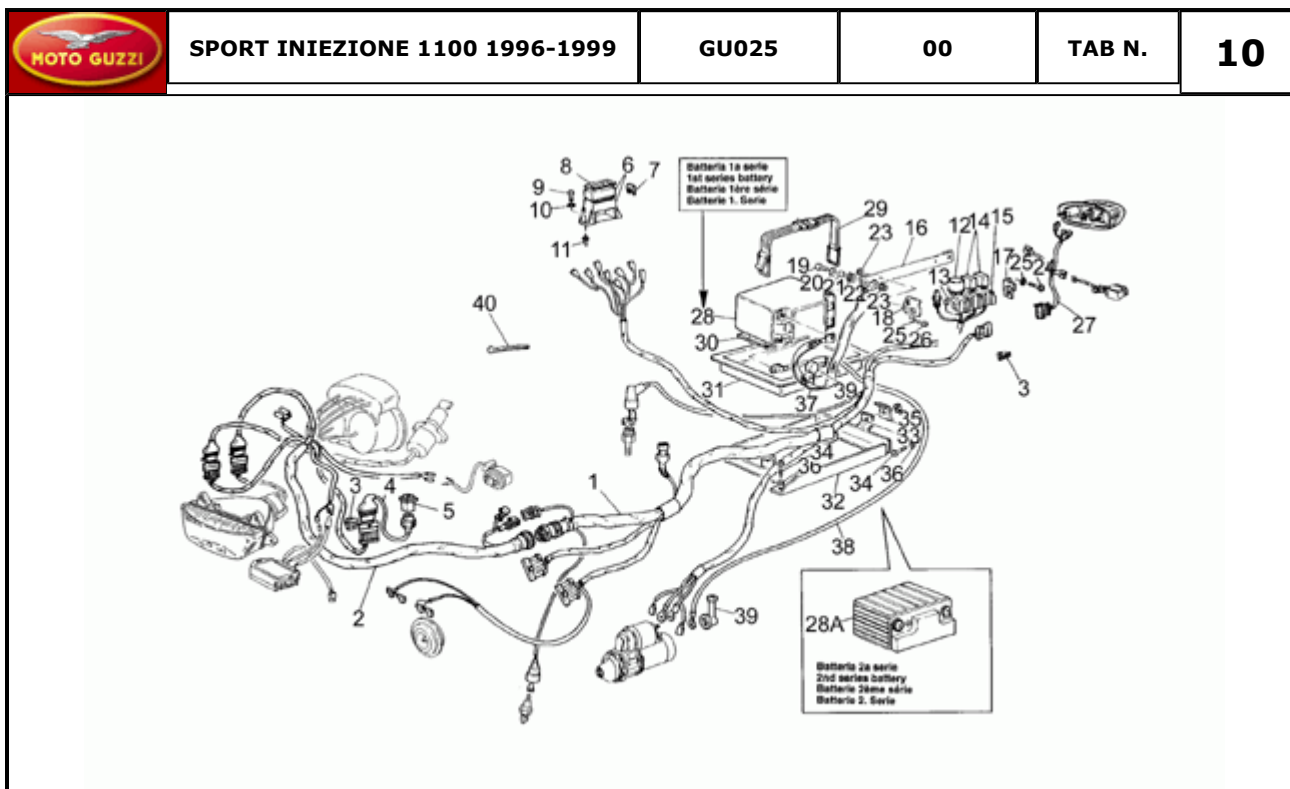

Pos.	Description	Year	I_M	Country	Version	Code	Q.ty	P.Cod.
1	Electrical system	-	-	-	-	GU01747100	1	
2	Dashboard cable	-	-	-	-	GU01747200	1	
3	Clip	-	-	-	-	GU30922260	2	
4	Emergency light wiring	-	-	-	-	GU01720100	1	
5	Turn indicator switch	-	-	-	-	GU28745761	1	
6	Fuse holder box	-	-	-	-	GU37743005	1	
7	Fuse 15A	-	-	-	-	GU28742560	6	
8	Sticker "schema fusibili"	-	-	-	-	GU01945000	1	
9	Hex socket screw M5X10	-	-	-	-	GU98622210	2	
10	Washer	-	-	-	-	GU95004205	2	
11	Antivibration bush	-	-	-	-	GU93231605	2	
12	Flasher unit	-	-	-	-	GU17750520	1	
13	Support	-	-	-	-	GU30756100	1	
14	Relay Siemens A302/B1008	-	-	-	-	GU30732560	2	
15	Relais support	-	-	-	-	GU30732400	2	
16	Relais support	-	-	-	-	GU37709905	1	
17	RH clamp	-	-	-	-	GU30477101	1	
18	LH plate	-	-	-	-	GU30477200	1	
19	Screw	-	-	-	-	GU98230622	1	
20	Washer 5,3x10x0,5	-	-	-	-	GU95100121	1	
21	Spacer	-	-	-	-	GU91180607	2	
22	Rubber spacer	-	-	-	-	GU91551085	2	
23	Nut M6x1	-	-	-	-	GU92630206	2	
24	Hex socket screw M6x18	-	-	-	-	GU98230619	1	
25	Washer 6,4x10x0,7	-	-	-	-	GU14217901	2	
26	Screw	-	-	-	-	GU98230612	1	
27	Taillight wiring harn.	-	-	-	-	GU01747300	1	
28	Battery 12V-13A	-	-	-	1A	GU01704501	1	
	Battery 12V-13A	-	-	-	2A	GU01704501	1	
29	Battery fixing snap	-	-	-	-	GU01705500	1	
30	Drift	-	-	-	-	GU01706800	1	
31	Battery holder	-	-	-	-	GU01707000	1	
32	Battery holder	-	-	-	-	GU37418205	1