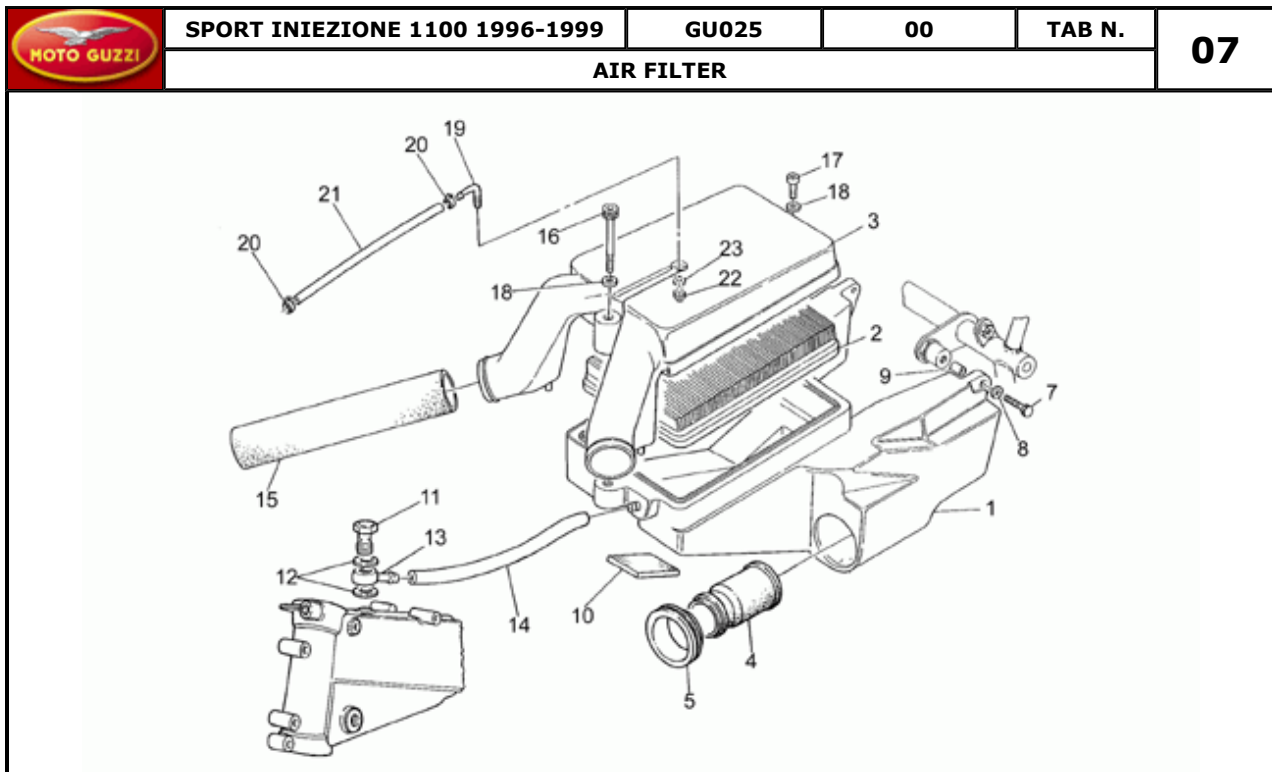

Pos.	Description	Year	I_M_	Country	Version	Code	Q.ty	P.Cod.
1	Air box	-	-	-	-	GU37114005	1	
2	Air filter	-	-	-	-	GU30113600	1	
3	Air filter cover	-	-	-	-	GU37113405	1	
4	Hand cone-type	-	-	-	-	GU01114400	2	
5	Hose	-	-	-	-	GU37114806	2	
7	Screw	-	-	-	-	GU98052330	2	
8	Washer	-	-	-	-	GU95000206	2	
9	Spacer	-	-	-	-	GU91180721	2	
10	Vibration-damping rubber	-	-	-	-	GU17489645	1	
11	Bored screw	-	-	-	-	GU95990084	1	
12	Gasket	-	-	-	-	GU10154200	2	
13	Union	-	-	-	-	GU30107401	1	
14	Pipe SAEJ30R9	-	-	-	-	GU00823952080	1	
15	Pipe	-	-	-	-	GU37116905	2	
16	Screw	-	-	-	-	GU98610365	1	
17	Hex socket screw M6X25	-	-	-	-	GU98622325	1	
18	Washer 6,15x11x0,8	-	-	-	-	GU95004206	2	
19	Breather pipe	-	-	-	-	GU37116305	1	
20	Hose clamp D9	-	-	-	-	GU61108500	2	
21	Pipe SAE30 R73/16"	-	-	-	-	GU00823956050	1	
22	Nut M6x1	-	-	-	-	GU92630206	1	
23	Gasket	-	-	-	-	GU37111705	1