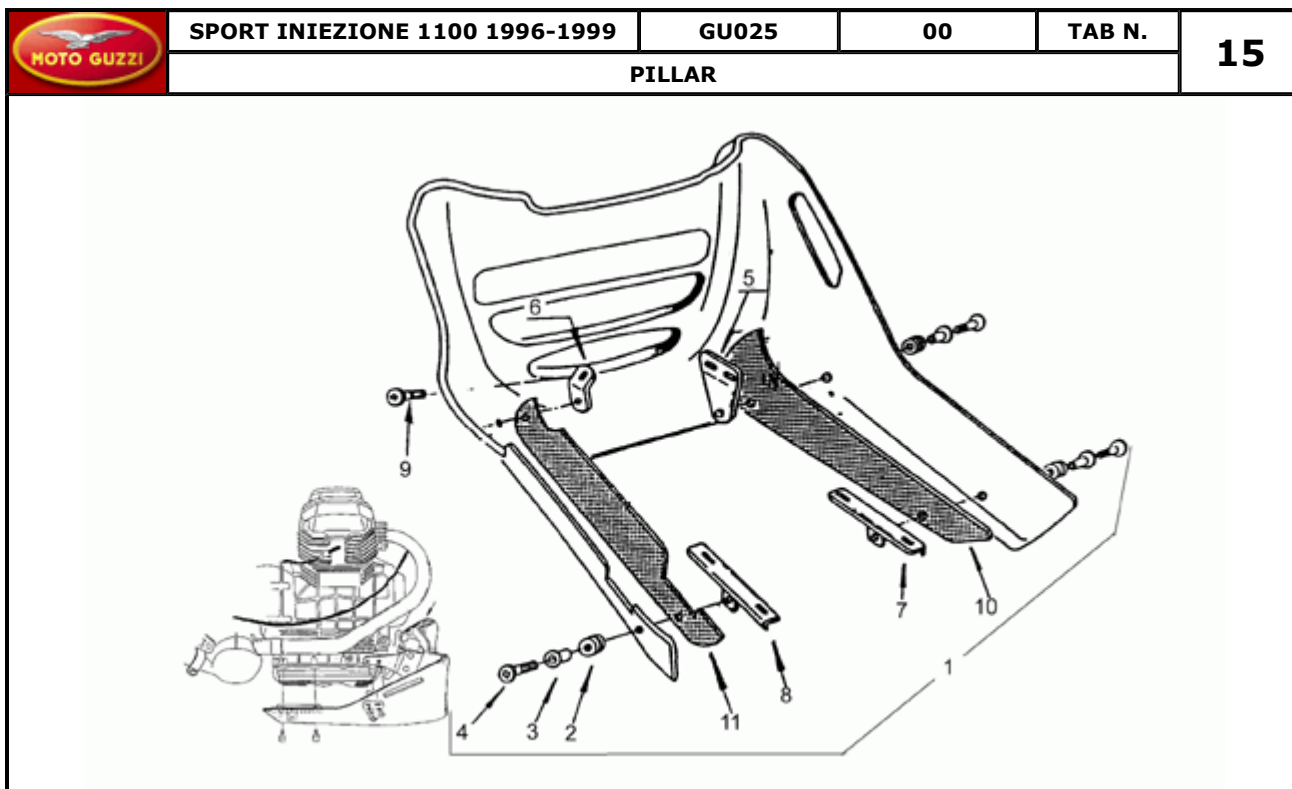

Pos.	Description	Year	I_M_	Country	Version	Code	Q.ty	P.Cod.
1	Water cooler protection assy.	-	-	-	-	gr GU02977710	1	
2	Rubber spacer	-	-	-	-	GU91551010	4	
3	Spacer D.6,5	-	-	-	-	GU30576100	4	
4	Screw M6X20	-	-	-	-	GU98230621	4	
5	RH front plate	-	-	-	-	GU02571910	1	
6	LH front plate	-	-	-	-	GU02572010	1	
7	RH rear plate	-	-	-	-	GU02574210	1	
8	LH rear plate	-	-	-	-	GU02574310	1	
9	Screw 6X25	-	-	-	-	GU98230626	1	
10	RH heat protection	-	-	-	-	GU02572710	1	
11	LH heat protection	-	-	-	-	GU02572810	1