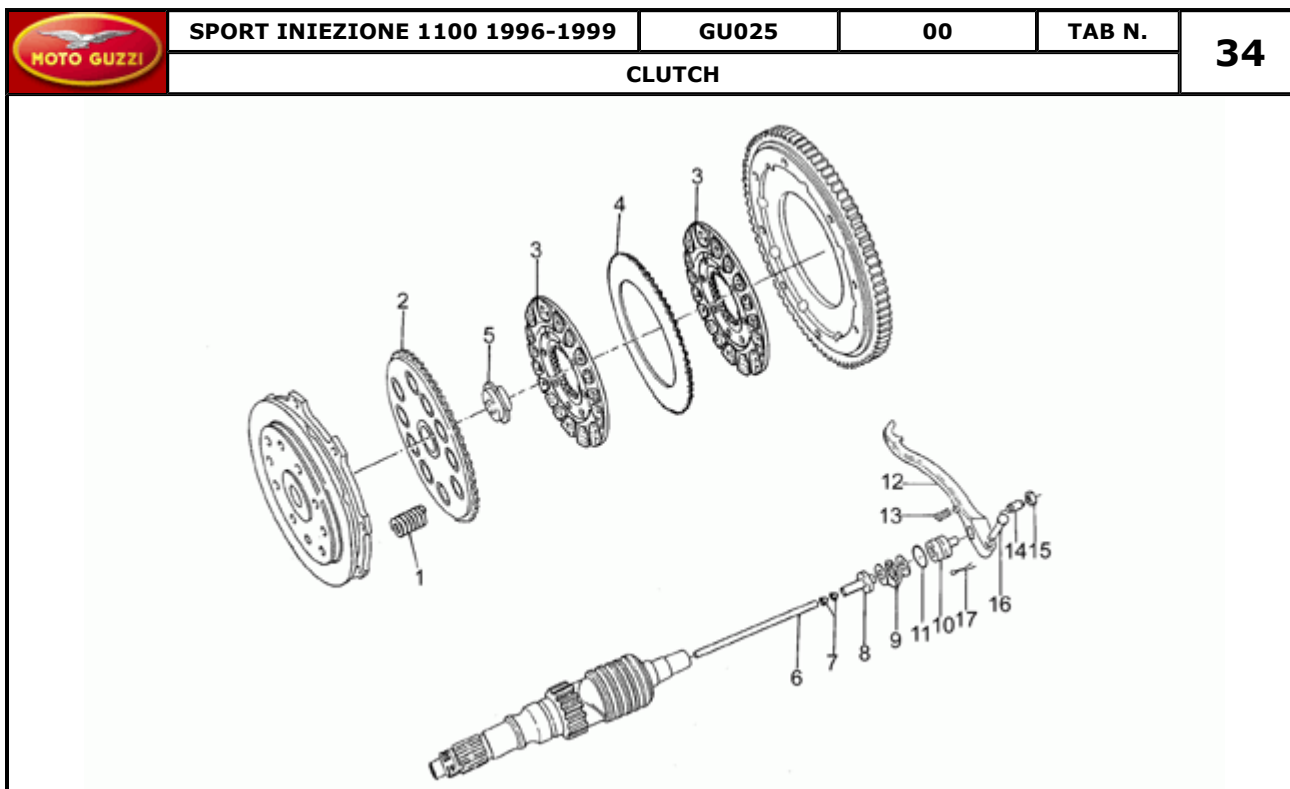

Pos.	Description	Year	I_M_	Country	Version	Code	Q.ty	P.Cod.
1	Clutch spring	-	-	-	-	GU13084100	10	
2	Disc	-	-	-	-	GU30082900	1	
3	Clutch plate complete	-	-	-	-	GU03084400	2	
4	Intermediate plate	-	-	-	-	GU12082300	1	
5	Cup	-	-	-	-	GU12082800	1	
6	Rod	-	-	-	-	GU14085700	1	
7	Bush	-	-	-	-	GU14085900	2	
8	Inner body	-	-	-	-	GU14086000	1	
9	Thrust bearing	-	-	-	-	GU12087001	1	
10	Outer body	-	-	-	-	GU14086100	1	
11	O-ring 17,13x2,62	-	-	-	-	GU90706170	1	
12	Clutch release shaft	-	-	-	-	GU14090202	1	
13	Lever return spring	-	-	-	-	GU94321105	1	
14	Adjuster screw	-	-	-	-	GU30090400	1	
15	Nut M8X1	-	-	-	-	GU92602508	1	
16	Pin 7x39	-	-	-	-	GU95780271	1	
17	Split pin	-	-	-	-	GU95500222	1