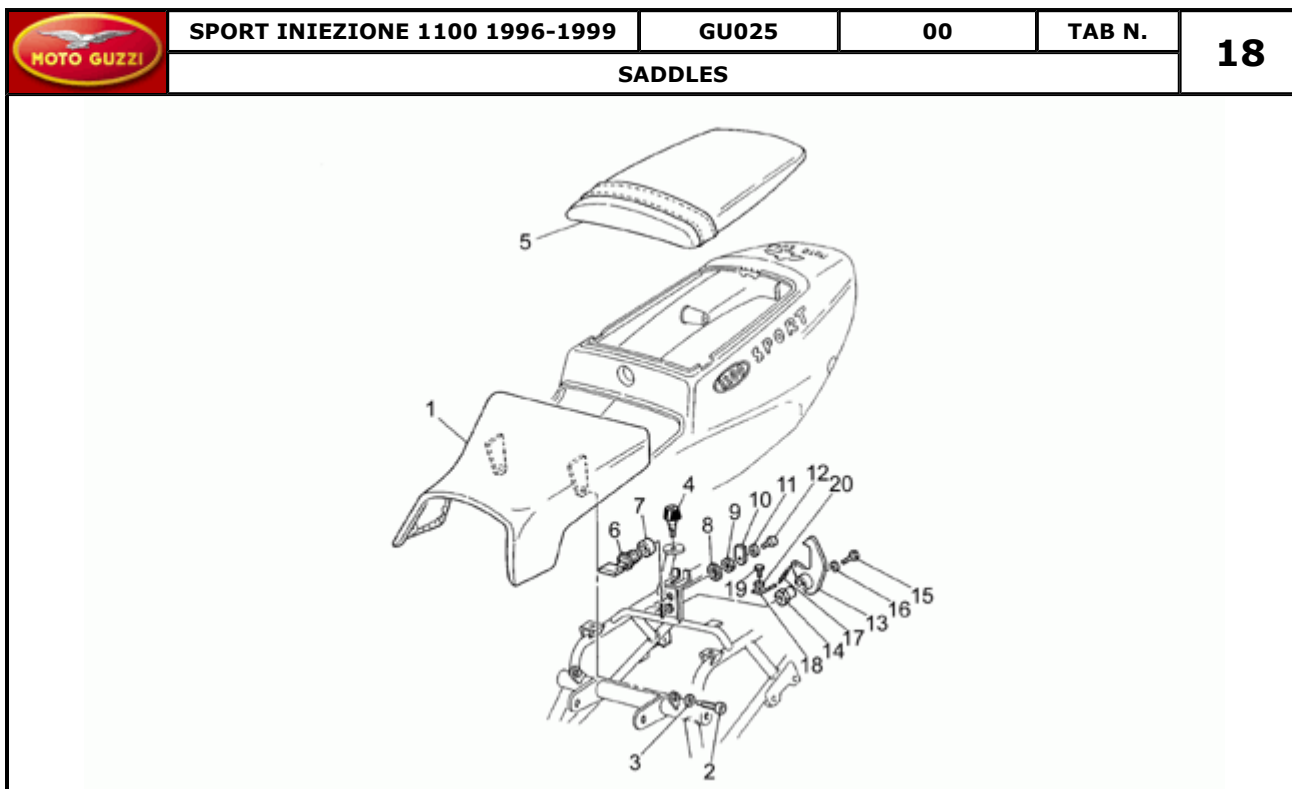

Pos.	Description	Year	I_M	Country	Version	Code	Q.ty	P.Cod.
1	Driver saddle	-	-	-	-	GU01460500	1	
2	Screw	-	-	-	-	GU37463205	2	
3	Washer	-	-	-	-	GU95004208	2	
4	Rubber spacer	-	-	-	-	GU19461650	8	
5	Rear saddle	-	-	-	-	GU01464000	1	
6	Box lock	-	-	-	-	GU30468700	1	
7	Spacer	-	-	-	-	GU37464405	1	
8	Ring nut	-	-	-	-	GU95021019	1	
9	Nut	-	-	-	-	GU92608618	1	
10	Lock lever	-	-	-	-	GU37466705	1	
11	Washer	-	-	-	-	GU95000206	1	
12	Screw	-	-	-	-	GU98230610	1	
13	Hook	-	-	-	-	GU37465005	1	
14	Bush	-	-	-	-	GU37465305	1	
15	Hex screw M8x30	-	-	-	-	GU98052430	1	
16	Washer 8,4x15x1,8	-	-	-	-	GU95100253	1	
17	Spring	-	-	-	-	GU17667651	1	
18	Support	-	-	-	-	GU37462505	1	
19	Screw	-	-	-	-	GU98054314	1	
20	Washer 6,4x10x0,7	-	-	-	-	GU14217901	1