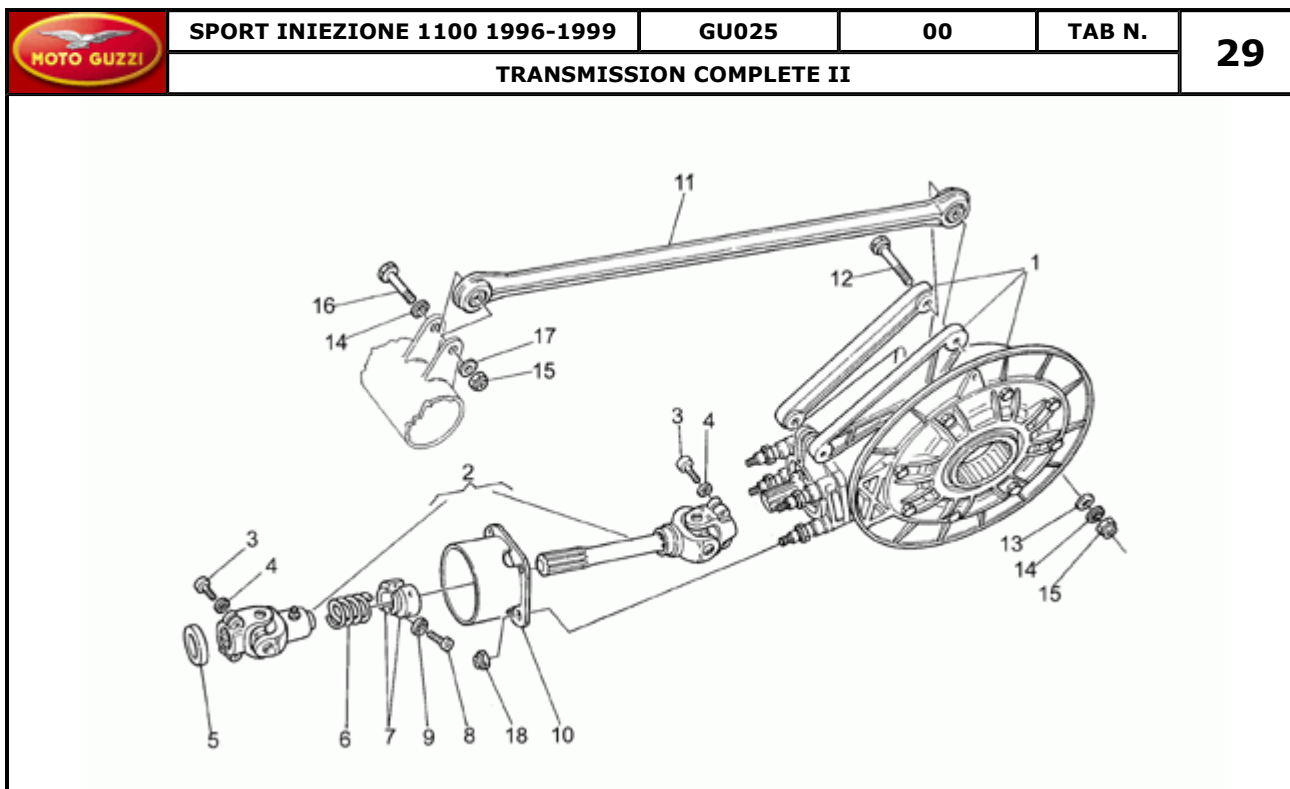

Pos.	Description	Year	I_M_	Country	Version	Code	Q.ty	P.Cod.
1	Transmission complete	-	-	-	-	GU01350200	1	
2	Drive shaft	-	-	-	-	GU30329502	1	
3	Screw	-	-	-	-	GU98832430	4	
4	Washer 8,4X13X0,8	-	-	-	-	GU14615901	4	
5	Spacer	-	-	-	-	GU30334600	1	
6	Spring	-	-	-	-	GU28037460	1	
7	Clump	-	-	-	-	GU30211700	2	
8	Hex socket screw M5x16	-	-	-	-	GU98612216	2	
9	Washer 5,9X3X0,8	-	-	-	-	GU29217960	2	
10	Cover	-	-	-	-	GU01358300	1	
11	Reaction rod assy.	-	-	-	-	GU37358806	1	
12	Screw M10X69	-	-	-	-	GU30357800	1	
13	Washer	-	-	-	-	GU95000210	1	
14	Washer 10,5x16x1	-	-	-	-	GU19149800	2	
15	Nut M10x1,25	-	-	-	-	GU92630410	2	
16	Screw M10x59	-	-	-	-	GU37357706	1	
17	Spacer	-	-	-	-	GU95100303	1	
18	Self-locking nut M6X1	-	-	-	-	GU92630506	4