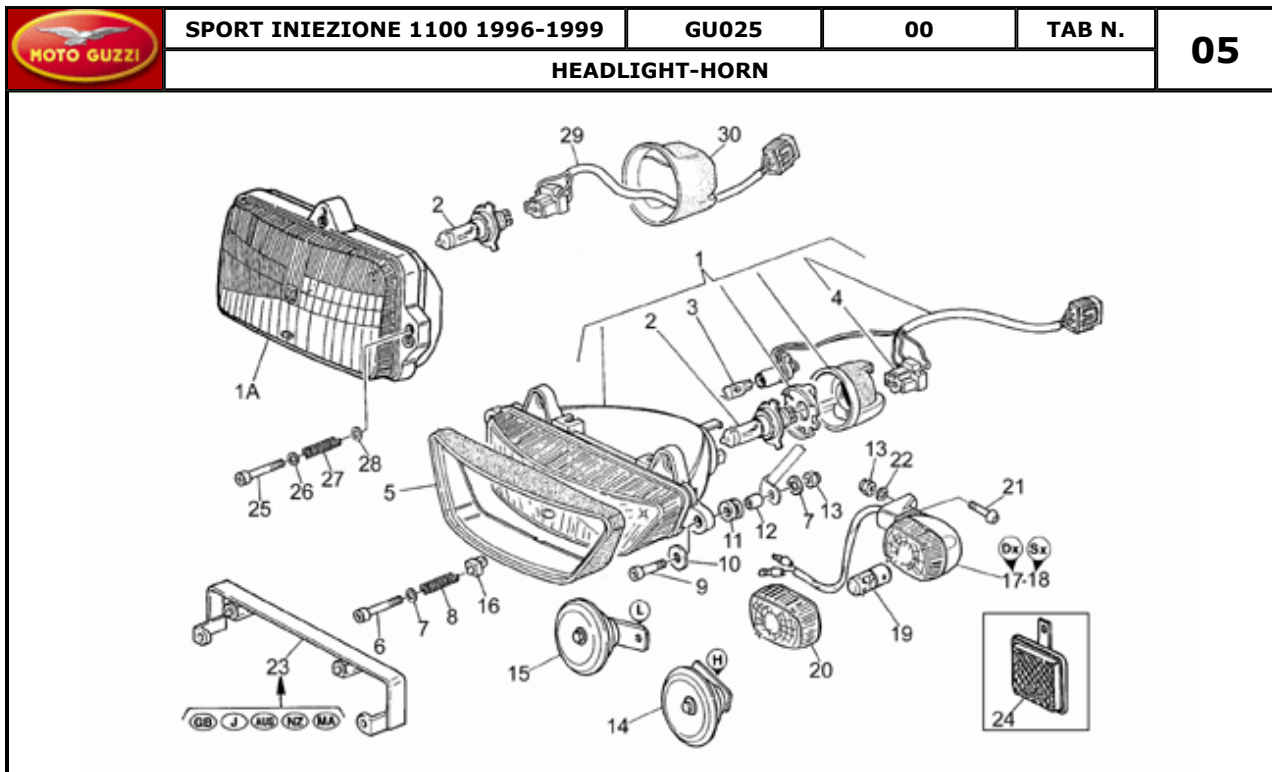

Pos.	Description	Year	I_M_	Country	Version	Code	Q.ty	P.Cod.
1	Headlight	-	-	AUS-J-MAL-NZ-UK	-	GU01740505	1	
	Cpl headlightsteering headligh	-	-	SGP	-	GU30740515	1	
	Headlight	-	-	USA	-	GU30740520	1	
	Headlight	-	-	-	-	GU01740500	1	
2	Lamp 12V-55/60W	-	-	-	-	GU93450232	1	
3	Lamp 12v-3w	-	-	-	-	GU93450120	1	
4	Lampholder	-	-	-	-	GU14756255	1	
5	Light frame	-	-	-	-	GU30741800	1	
6	Screw	-	-	-	-	GU98620340	1	
7	Washer	-	-	-	-	GU95000206	3	
8	Spring	-	-	-	-	GU94321124	1	
9	Hex socket screw M6X25	-	-	-	-	GU98622325	2	
10	Washer 6,4x12x1,2	-	-	-	-	GU95100141	2	
11	Rubber spacer	-	-	-	-	GU91551082	2	
12	Spacer	-	-	-	-	GU91180709	2	
13	Nut M6x1	-	-	-	-	GU92630106	4	
14	Horn H	-	-	-	-	GU31743765	1	
15	Horn L	-	-	-	-	GU31743766	1	
16	Block	-	-	-	-	GU29742160	1	
17	Rear RH turn indicator	-	-	-	D	GU30751601	1	
18	Rear LH turn indicator	-	-	-	S	GU30750601	1	
19	Lamp 12V-10W	-	-	-	-	GU93450127	2	
20	Turn indicator lens	-	-	-	-	GU30753701	2	
21	Screw	-	-	-	-	GU98230620	2	
22	Washer 5,3x10x0,5	-	-	-	-	GU95100121	2	
23	Support plate	-	-	AUS-J-MAL-NZ-UK	-	GU37593615	1	
24	Reflector, amber	-	-	USA	-	GU14781670	2	
25	Screw	-	-	SGP-USA	-	GU98620235	3	
26	Washer	-	-	SGP-USA	-	GU95007205	3	
27	Lever return spring	-	-	SGP-USA	-	GU94321105	3	
28	Washer 5,25x14x1,5	-	-	SGP-USA	-	GU95100059	3	
29	Headlight wiring w/harness	-	-	USA	-	GU01747420	1	
	Headlight wiring w/harness	-	-	SGP	-	GU01747450	1	
30	Front headlight guard	-	-	SGP-USA	-	GU30741315	1