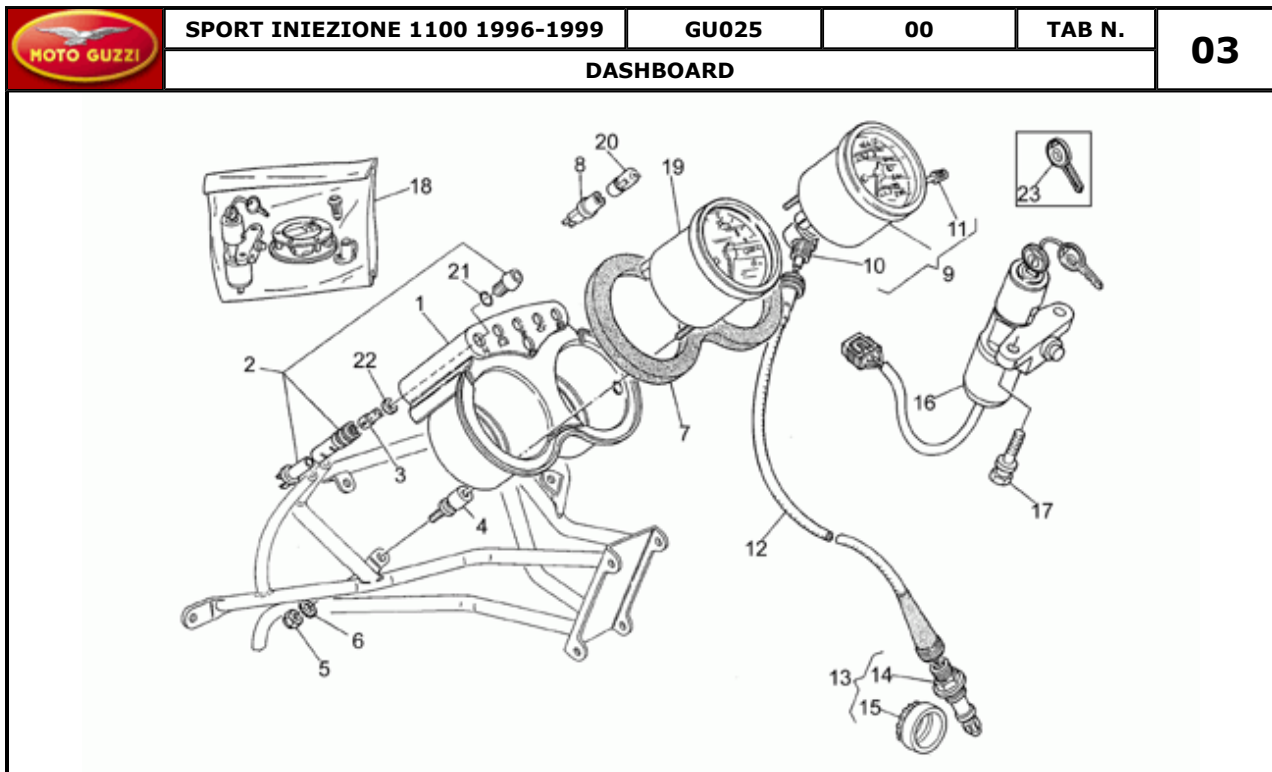

Pos.	Description	Year	I_M	Country	Version	Code	Q.ty	P.Cod.
1	Instrument container	-	-	-	-	GU30766200	1	
2	Indicator lamp, green	-	-	-	-	GU30758000	2	
	Indicator lamp, red	-	-	-	-	GU30758100	2	
	Indicator lamp, blue	-	-	-	-	GU30758200	1	
	Indicator lamp, orange	-	-	-	-	GU30758330	1	
3	Lamp 12V 2W	-	-	-	-	GU93450134	6	
4	Silent-block	-	-	-	-	GU30503600	4	
5	Nut	-	-	-	-	GU92602205	4	
6	Notched washer	-	-	-	-	GU95021105	4	
7	Vibration-damping rubber	-	-	-	-	GU30765100	1	
8	Lampholder	-	-	-	-	GU14768650	2	
9	Speedometer Km/h	-	-	-	-	GU30761500	1	
	Speedometer Mhp	-	-	UK	-	GU14761570	1	
	Speedometer Mhp	-	-	USA	-	GU28762451	1	
10	Gear 60°	-	-	-	-	GU23768310	1	
	Gear 90°	-	-	UK-USA	-	GU17768360	1	
11	Knob	-	-	-	-	GU28762860	1	
12	Odometer cable	-	-	-	-	GU01760400	1	
	Speedometer transmission	-	-	UK-USA	-	GU37760405001	1	
13	Odometer gear 5/10	-	-	-	-	GU28762540	1	
14	Gear	-	-	-	-	GU28763340	1	
15	Chain ring Z11	-	-	-	-	GU14766110	1	
16	Main switch - steering lock	-	-	-	-	GU01782500	1	
17	Shear rivet	-	-	-	-	GU66468115	2	
18	Lock hardware kit	-	-	-	-	GU01736820	1	
19	Electronic revolution counter	-	-	-	-	GU01767200	1	
20	Lamp 12V-3w	-	-	-	-	GU93450120	2	
21	O-ring	-	-	-	-	GU90706087	6	
22	Washer	-	-	-	-	GU90714101	6	
23	Non indented key blank	-	-	-	-	GU30735500	1