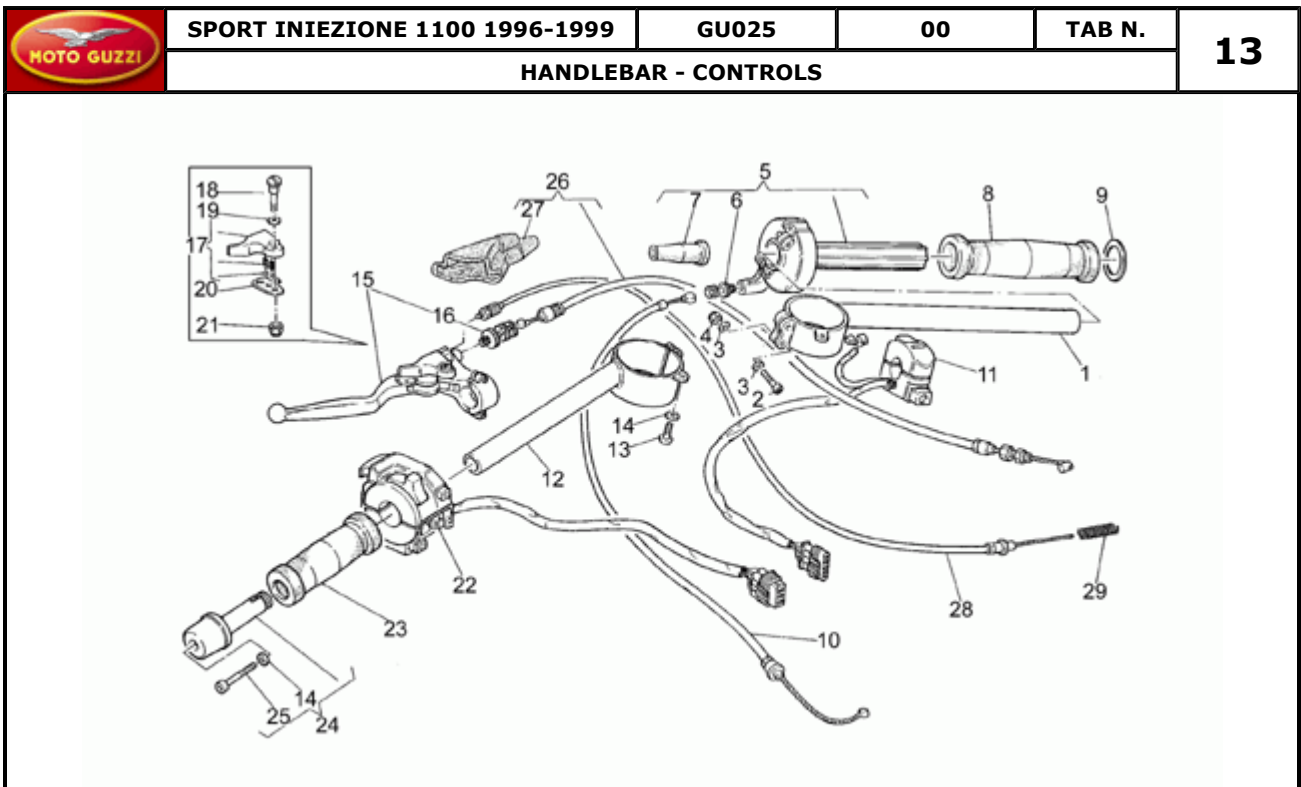

Pos.	Description	Year	I_M_	Country	Version	Code	Q.ty	P.Cod.
1	Right half handlebar	-	-	-	-	GU01600600	1	
2	Hex socket screw M6x18	-	-	-	-	GU98610335	4	
3	Washer	-	-	-	-	GU95001206	8	
4	Nut M6x1	-	-	-	-	GU92630206	4	
5	Throttle w/out hand grip	-	-	-	-	GU01603400	1	
	Throttle	-	-	CH	-	GU01603404	1	
6	Adjuster screw	-	-	-	-	GU27603715	1	
7	Cap	-	-	-	-	GU27117615	1	
8	RH hand grip	-	-	-	-	GU27603520	1	
9	Nylon washer	-	-	-	-	GU29606970	1	
10	Throttle cable	-	-	-	-	GU01117500	1	
	Throttle cable	-	-	CH	-	GU01117504	1	
11	Engine stop-start device	-	-	-	-	GU01738800	1	
12	Left half handlebar	-	-	-	-	GU01600700	1	
13	Screw	-	-	-	-	GU98230612	2	
14	Washer 6,4x10x0,7	-	-	-	-	GU14217901	4	
15	Clutch control complete	-	-	-	-	GU01605500	1	
16	Register	-	-	-	-	GU30602500	1	
17	Starter lever	-	-	-	-	GU27135215	1	
18	Lever pin	-	-	-	-	GU27604315	1	
19	Washer	-	-	-	-	GU27530594	1	
20	Plate	-	-	-	-	GU27530595	1	
21	Nut M6x1	-	-	-	-	GU92630106	1	
22	LH lights sel. w/wiring	-	-	-	-	GU01738000	1	
	LH lights sel. w/wiring	-	-	AUS-J-NZ-SGP-USA	-	GU01738020	1	
23	LH hand grip	-	-	-	-	GU27603020	1	
24	H.bars anti.v weight	-	-	-	-	GU37602705	2	
25	Screw	-	-	-	-	GU98620375	2	
26	Clutch cable	-	-	-	-	GU01093000	1	
27	Protection	-	-	-	-	GU27663815	1	
28	Choke cable	-	-	-	-	GU01132800	1	
29	Return spring 7x1,1x25	-	-	-	-	GU94321073	1