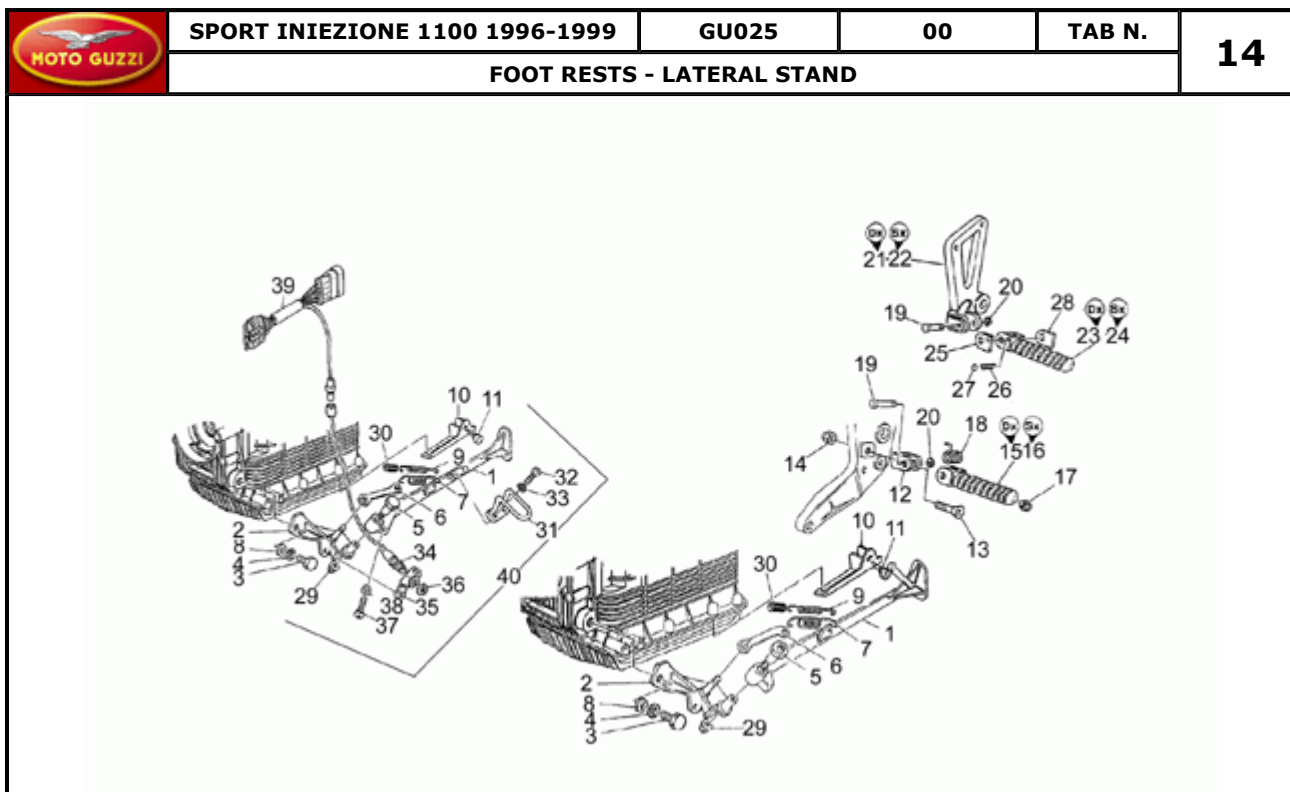

Pos.	Description	Year	I_M_	Country	Version	Code	Q.ty	P.Cod.
1	Lateral stand	-	-	-	1A	GU30432100	1	
	Lateral stand	-	-	-	00798N-2A	GU02432100	1	
2	Plate	-	-	-	-	GU01433400	1	
3	Screw	-	-	-	-	GU30432801	1	
4	Special washer	-	-	-	-	GU95021114	1	
5	Screw	-	-	-	1A	GU01433200	1	
	Screw	-	-	-	00798N-2A	GU01433201	1	
6	Plate	-	-	-	-	GU30432700	1	
7	Outer spring	-	-	-	-	GU30434001	1	
8	Washer	-	-	-	-	GU95100521	1	
9	Inner spring	-	-	-	-	GU30434000	1	
10	Plate	-	-	-	-	GU01433600	1	
11	Drift	-	-	-	-	GU93180575	1	
12	Support	-	-	-	-	GU30442705	2	
13	Screw	-	-	-	-	GU98251040	2	
14	Nut M10X1,5	-	-	-	-	GU92630110	2	
15	RH Foot rests	-	-	-	-	GU30440705	1	
16	LH Foot rests	-	-	-	-	GU30441805	1	
17	Pin	-	-	-	-	GU30441005	2	
18	Return spring	-	-	-	-	GU30441105	2	
19	Pin	-	-	-	-	GU30442205	4	
20	Stop ring	-	-	-	-	GU90280006	4	
21	RH foot rest support	-	-	-	-	GU37444605	1	
22	LH footrest support	-	-	-	-	GU37444705	1	
23	Rear footrest, RH	-	-	-	-	GU30442405	1	
24	Rear footrest, LH	-	-	-	-	GU30442805	1	
25	Footrest plate	-	-	-	-	GU30443105	2	
26	Spring	-	-	-	-	GU94321062	2	
27	Ball	-	-	-	-	GU92295706	2	
28	Plate	-	-	-	-	GU30441605	2	
29	Flanged nut	-	-	-	-	GU92660310	1	
30	Pipe	-	-	-	-	GU30433800	1