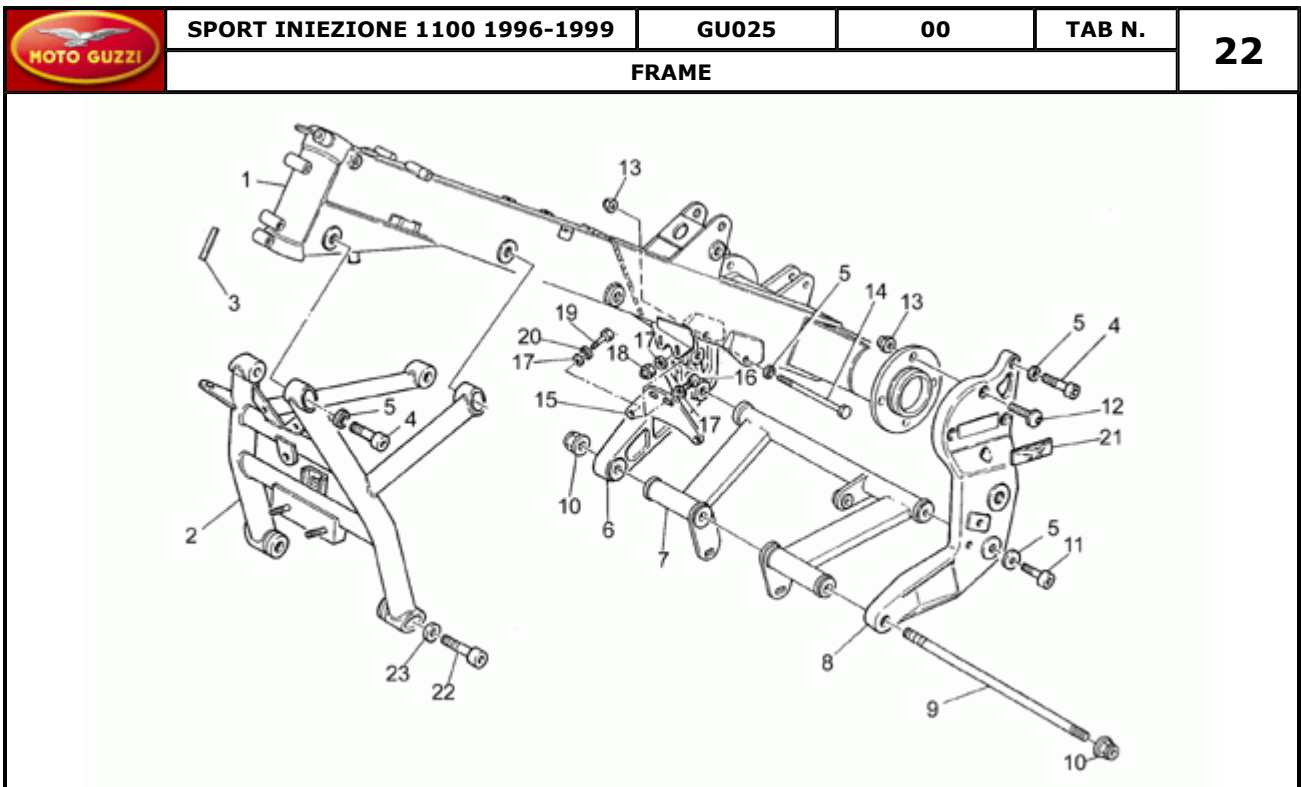

Pos.	Description	Year	I_M	Country	Version	Code	Q.ty	P.Cod.
1	Frame	-	-	-	-	GU01400100	1	
2	Cradle	-	-	-	-	GU01420200	1	
3	Guard decal	-	-	-	-	GU02931600	1	
4	Screw	-	-	-	-	GU98610525	6	
5	Washer 10,5x16x1	-	-	-	-	GU19149800	8	
6	RH plate	-	-	-	-	GU01415700	1	
7	Plate connection frame	-	-	-	-	GU37420105	1	
8	LH plate	-	-	-	-	GU01415800	1	
9	Stud bolt	-	-	-	-	GU30419601	1	
10	Tie rod	-	-	-	-	GU92660112	2	
11	Screw	-	-	-	-	GU98610540	1	
12	Screw M10X30	-	-	-	-	GU98231030	8	
13	Nut M10X1,5	-	-	-	-	GU92630110	8	
14	Screw	-	-	-	-	GU98072595	1	
15	Gearbox connecting plate	-	-	-	-	GU37202805	1	
16	Screw	-	-	-	-	GU98622420	2	
17	Washer	-	-	-	-	GU95004208	6	
18	Nut	-	-	-	-	GU92630508	2	
19	Screw sp.60mm	-	-	-	-	GU98072460	1	
	Screw sp.65mm	-	-	-	-	GU98072465	1	
20	Washer 8,4X13X0,8	-	-	-	-	GU14615901	2	
21	Decal "Aquila"	-	-	-	-	GU01517700	2	
22	Screw	-	-	-	-	GU98612635	2	
23	Washer 13x18x1,7	-	-	-	-	GU30217900	2