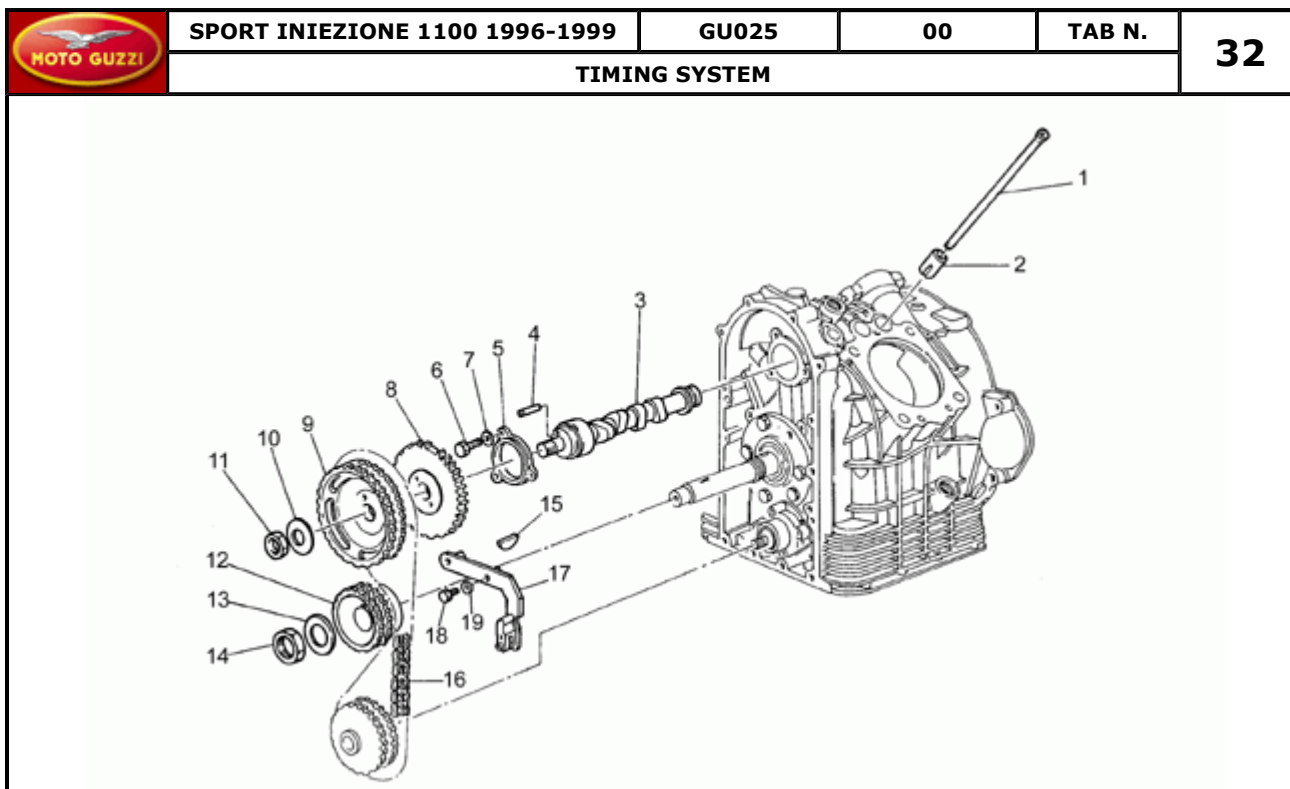

Pos.	Description	Year	I_M	Country	Version	Code	Q.ty	P.Cod.
1	Rocker arm rod	-	-	-	-	GU37045006	4	
2	Tappet	-	-	-	-	GU17045860	4	
3	Camshaft	-	-	-	-	GU37053305	1	
4	Pin	-	-	-	-	GU14234600	1	
5	Flange	-	-	-	-	GU01054000	1	
6	Hex screw M6X20	-	-	-	-	GU98054320	3	
7	Washer 6,5x11x2	-	-	-	-	GU95120065	3	
8	Wheel speed sensor, left front	-	-	-	-	GU01051700	1	
9	Timing system gear	-	-	-	-	GU01054500	1	
10	Spring washer 19x34x1,5	-	-	-	-	GU14433400	1	
11	Nut M18X1,5	-	-	-	-	GU92602518	1	
12	Pinion	-	-	-	-	GU14072001	1	
13	Washer 25,5x35x2	-	-	-	-	GU95100837	1	
14	Nut M25	-	-	-	-	GU92602525	1	
15	Transmission key	-	-	-	-	GU91702355	1	
16	Chain	-	-	-	-	GU28058060	1	
17	Chain tensioner	-	-	-	-	GU30057810	1	
18	Hex screw M8X35	-	-	-	-	GU98052435	2	
19	Spring washer 8x15x0,3	-	-	-	-	GU61270300	2