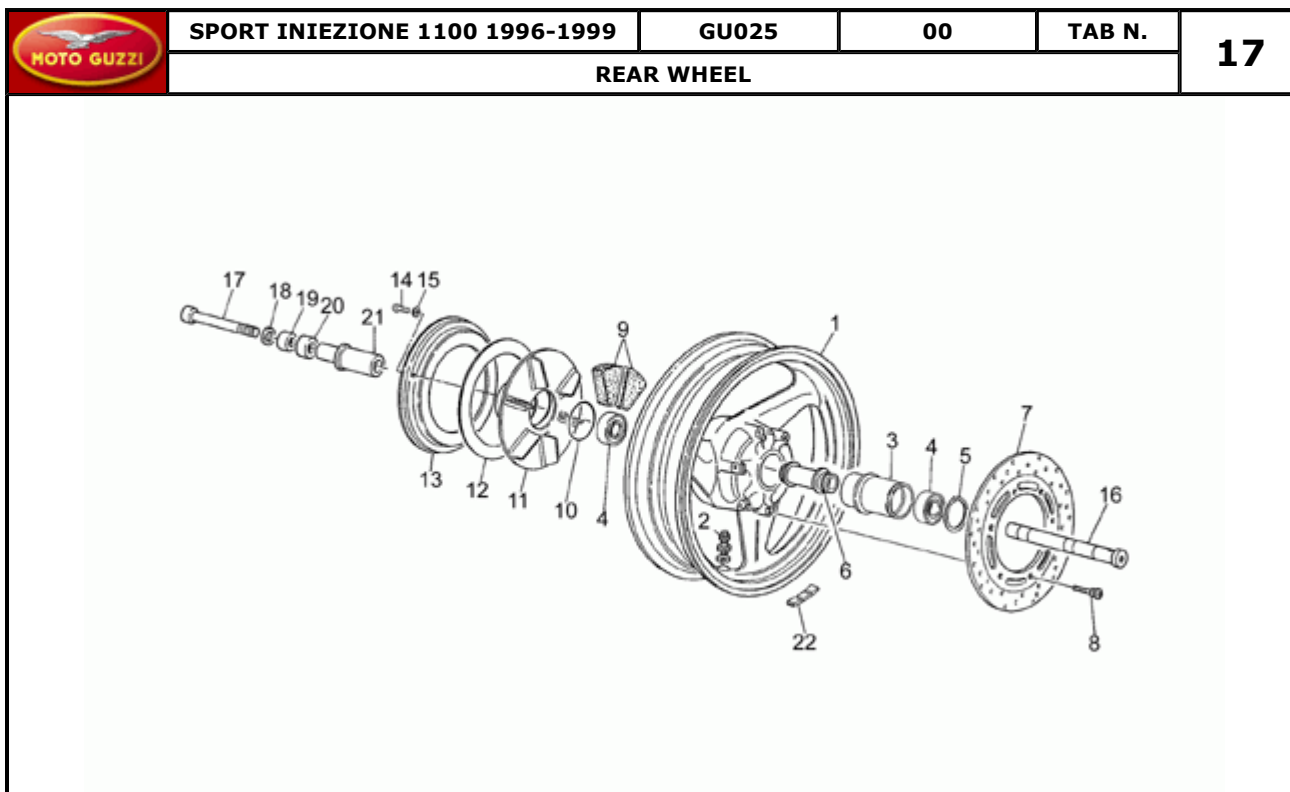

Pos.	Description	Year	I_M	Country	Version	Code	Q.ty	P.Cod.
1	Rear wheel	-	-	-	-	GU01630600	1	
2	Air valve	-	-	-	-	GU28617760	1	
3	Hub	-	-	-	-	GU01632200	1	
4	Ball bearing 20X47X14	-	-	-	-	GU92204220	2	
5	Circlip	-	-	-	-	GU90271055	1	
6	Spacer	-	-	-	-	GU01634000	1	
7	Rear brake disc, black	-	-	-	-	GU01635700	1	
8	Screw	-	-	-	-	GU30611460	6	
9	Rubber cush drive hub	-	-	-	-	GU01336800	12	
10	O-ring	-	-	-	-	GU90706490	1	
11	Flexible coupling disc	-	-	-	-	GU14335203	1	
12	Ring	-	-	-	-	GU14335350	1	
13	Flange	-	-	-	-	GU14335650	1	
14	Screw	-	-	-	-	GU98230620	6	
15	Special washer	-	-	-	-	GU61013800	6	
16	Rear wheel spindle	-	-	-	-	GU37633305	1	
17	Pin fixing screw	-	-	-	-	GU30632601	1	
18	Washer 13x18x1,7	-	-	-	-	GU30217900	1	
19	Bush	-	-	-	-	GU37634505	1	
20	Spacer	-	-	-	-	GU37634805	1	
21	RH inner spacer	-	-	-	-	GU37634105	1	
22	Counterweight	-	-	-	-	GU14616150	1