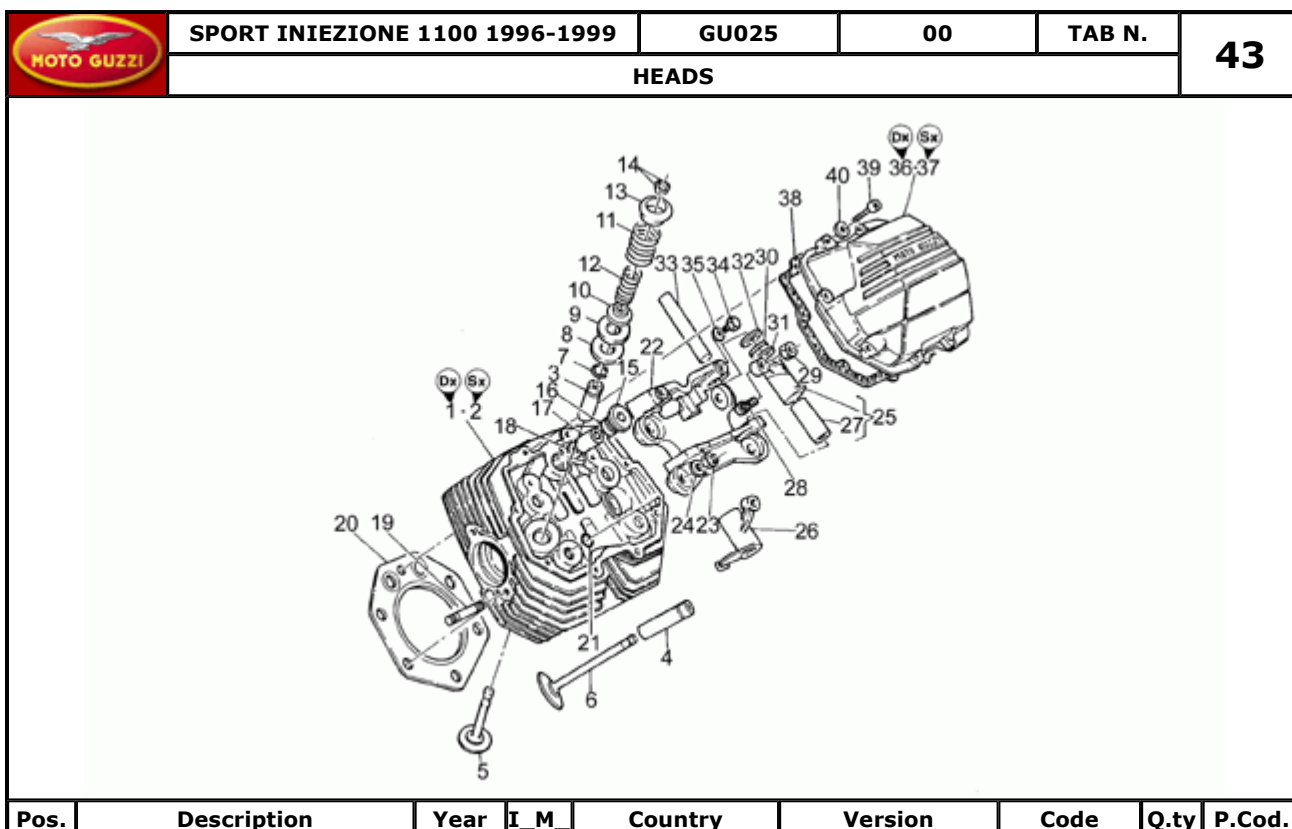

Pos.	Description	Year	I_M	Country	Version	Code	Q.ty	P.Cod.
1	RH head	-	-	-	-	GU37022105	1	
2	LH head	-	-	-	-	GU37022205	1	
3	Exhaust valve guide	-	-	-	-	GU13036801	2	
4	Intake valve guide	-	-	-	-	GU14036860	2	
5	Exhaust valve	-	-	-	-	GU37036105	2	
6	Intake valve	-	-	-	-	GU37036005	2	
7	Snap ring	-	-	-	-	GU90353016	4	
8	Washer 14,2x31x1	-	-	-	-	GU13037200	4	
9	Washer 14,2x31x0,3	-	-	-	-	GU14037300	10	
10	Lower cup	-	-	-	-	GU37037005	4	
11	Outer spring	-	-	-	-	GU37037405	4	
12	Inner spring	-	-	-	-	GU37037605	4	
13	Upper cup	-	-	-	-	GU37038005	4	
14	Valve half-cone	-	-	-	-	GU12038100	8	
15	Oil plug	-	-	-	-	GU12022600	2	
16	O-ring 20,24X2,62	-	-	-	-	GU90706203	2	
17	Column nut	-	-	-	-	GU13021900	2	
18	Washer 10,5X18X0,8	-	-	-	-	GU95129180	2	
19	Stud bolt	-	-	-	-	GU96508040	4	
20	Gasket	-	-	-	-	GU30022060	2	
21	O-ring 9x2	-	-	-	-	GU90706094	8	
22	Rocker arm support	-	-	-	-	GU14034865	2	
23	Nut M10X1,5	-	-	-	-	GU92603010	10	
24	Washer 10,5X21X1	-	-	-	-	GU14018400	10	
25	RH rocker arm assy	-	-	-	-	GU14030201	2	
26	LH rocker arm assy	-	-	-	-	GU14030401	2	
27	Bush 15x18x43	-	-	-	-	GU91111511	4	
28	Adjuster screw	-	-	-	-	GU17034050	4	
29	Nut	-	-	-	-	GU10034100	4	
30	Spring	-	-	-	-	GU94322215	4	
31	Washer 15,2x26x1	-	-	-	-	GU90118152	8	
32	Washer 15,2x26x0,5	-	-	-	-	GU10032700	4	
33	Rocker shaft	-	-	-	-	GU12031800	4