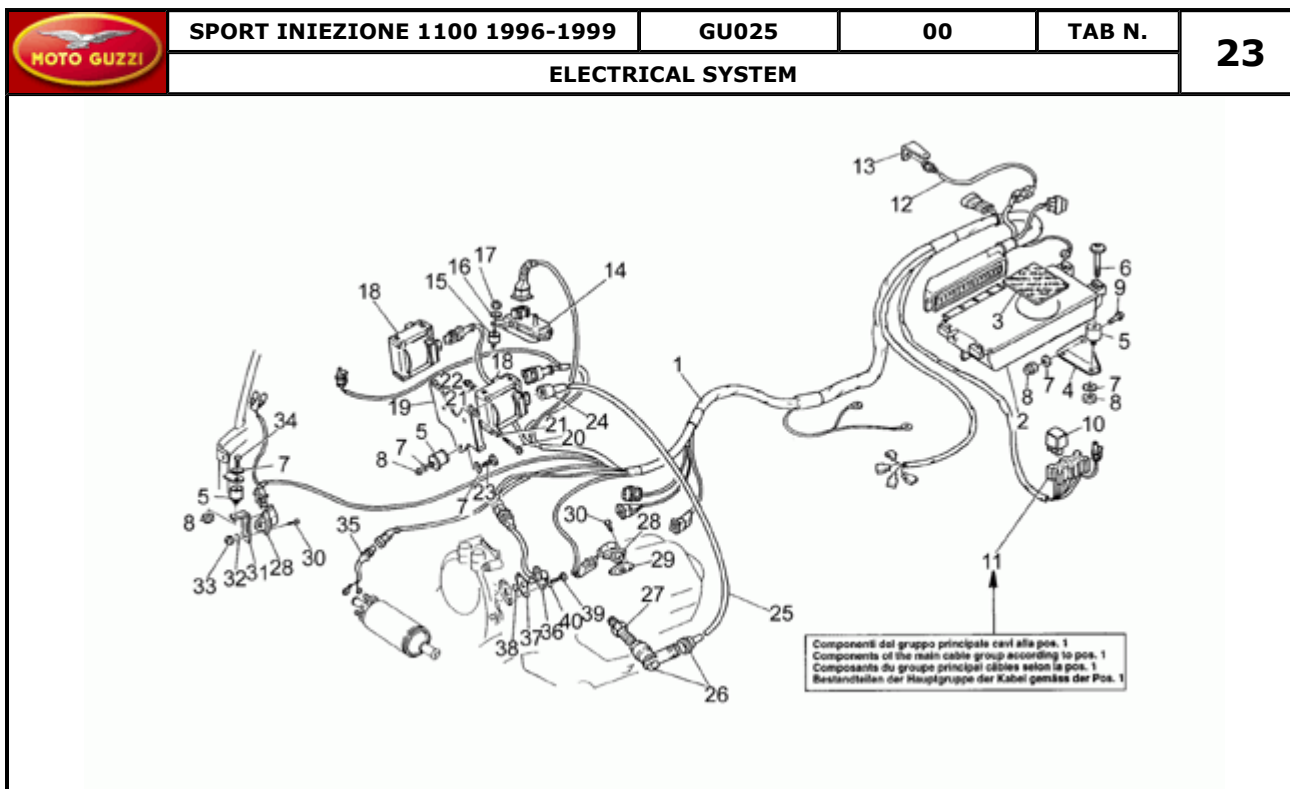

Pos.	Description	Year	I_M_	Country	Version	Code	Q.ty	P.Cod.
1	Injection wiring	-	-	-	1A	GU01725800	1	
2	ECU	-	-	-	-	GU01729500	1	
3	Tamperproof dataplate	-	-	-	-	GU01732001	1	
4	Support plate	-	-	-	-	GU01728700	1	
5	Silent-block	-	-	-	-	GU93222020	8	
6	Screw	-	-	-	-	GU98230616	4	
7	Washer	-	-	-	-	GU95000206	1	
8	Nut M6x1	-	-	-	-	GU92630106	9	
9	Screw	-	-	-	-	GU98230612	1	
10	Relay Siemens A302/B1008	-	-	-	-	GU30732560	2	
11	Relais support	-	-	-	-	GU30732400	2	
12	Led	-	-	-	-	GU29727860	1	
13	Support plate	-	-	-	-	GU30732900	1	
14	Pressure sensor	-	-	-	-	GU29727061	1	
15	Silent-block	-	-	-	-	GU93211315	3	
16	Washer	-	-	-	-	GU95100025	3	
17	Nut	-	-	-	-	GU92601004	3	
18	HT coil	-	-	-	-	GU30716500	2	
19	Clamp	-	-	-	-	GU01407400	1	
20	Screw	-	-	-	-	GU98620125	4	
21	Washer	-	-	-	-	GU95004204	8	
22	Nut M4x0,7	-	-	-	-	GU92630104	4	
23	Screw	-	-	-	-	GU98054308	3	
24	Cap	-	-	-	-	GU14717600	2	
25	HT cable	-	-	-	-	GU17718350	2	
26	Sparkplug cap NGK	-	-	-	-	GU30717410	2	
27	Spark plug NGK BPR6ES	-	-	-	-	GU30717061	2	
28	Air temp. Sensor	-	-	-	-	GU30729331	2	
29	Gasket	-	-	-	-	GU30027931	1	
30	Screw	-	-	-	-	GU98610110	4	
31	Sensor support	-	-	-	-	GU30728230	1	
32	Washer	-	-	-	-	GU95120032	2	
33	Nut	-	-	-	-	GU92601003	2